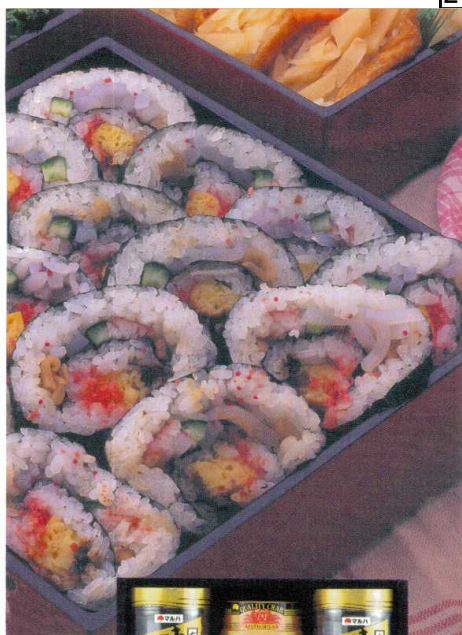

Catalogue No.
20206-85

Z-85-01 70 228M18C60K62
¥2,100 (本体価格¥2,000)

海鮮グルメセット (MG-20)
◇箱/15.5×17.3×8cm◇化粧箱◇櫃/30◇内容/マルハ味付のり(8切40枚)×1・まるずわいかに缶55g×1・青のり佃煮40g×1

Z-85-02 70 228M18C60K62
¥2,625 (本体価格¥2,500)

海鮮グルメセット (MG-25)
◇箱/15.5×24.4×8cm◇化粧箱◇櫃/20◇内容/マルハ味付のり(8切40枚)×2・まるずわいかに缶55g×1・青のり佃煮40g×1

Z-85-03 70 228M18C60K62
¥3,150 (本体価格¥3,000)

海鮮グルメセット (MG-30)
◇箱/15.5×24.4×8cm◇化粧箱◇櫃/20◇内容/マルハ味付のり(8切40枚)×2・まるずわいかに缶55g×1・焼鮭ほくし80g×1

Z-85-04 70 228M18C60K62
¥3,675 (本体価格¥3,500)

海鮮グルメセット (MG-35)
◇箱/15.5×32.8×8cm◇化粧箱◇櫃/20◇内容/マルハ味付のり(8切40枚)×3・まるずわいかに缶55g×1・焼鮭ほくし80g×1

Z-85-05 70 228M18C60K62
¥5,250 (本体価格¥5,000)

海鮮グルメセット (MG-50)
◇箱/15.5×32.8×8cm◇化粧箱◇櫃/20◇内容/マルハ味付のり(8切40枚)×2・マルハ辛子明太子ほくし50g×2・青のり佃煮40g×2・明太子のり佃煮40g×1

Z-85-06 70 228M18C60K62
¥2,100 (本体価格¥2,000)

磯風三昧セット (SZ-20S)
◇箱/26.7×23.1×8.3cm◇化粧箱◇櫃/10◇内容/焼海苔(2切7枚×2袋)×1・味付海苔(8切48枚)×1・ライトツナフレーク80g×1