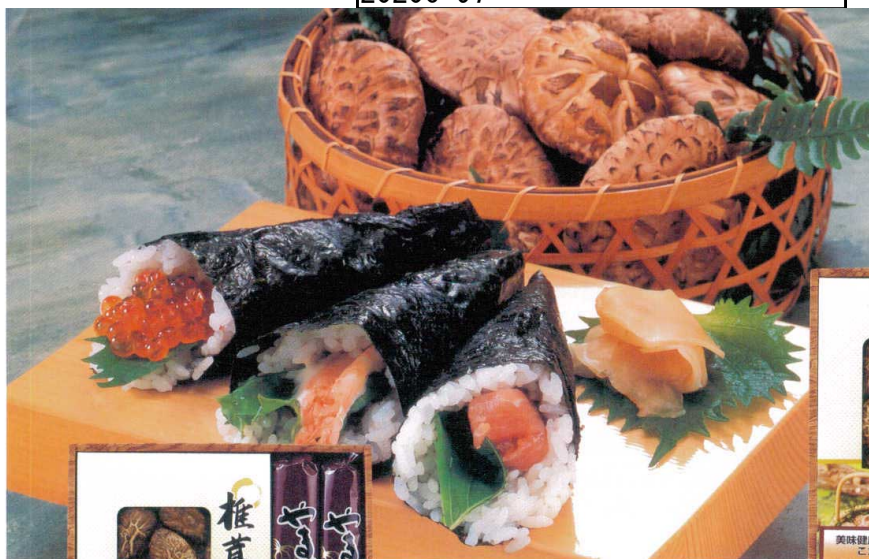

Catalogue No.
20206-97

Z-97-01 65 230M18C55K57
¥2,625 (本体価格¥2,500)

美味紀行 (SD-25H)

◇箱/28.5×28.5×4.5cm◇化粧箱◇棚/16◇内容/椎茸40g×1・やまいもそば200g×2・いり胡麻(黒)30g×1

Z-97-02 65 230M17C55K57
¥3,150 (本体価格¥3,000)

美味紀行 (SD-30H)

◇箱/31×32.5×6.5cm◇化粧箱◇棚/10◇内容/椎茸50g×1・やまいもそば200g×2・いり胡麻(白)30g×1・いり胡麻(黒)30g×1

Z-97-03 65 230M17C55K57
¥2,100 (本体価格¥2,000)

健康満彩 (H-17-20B)

◇箱/23.5×32.5×6cm◇化粧箱◇棚/20◇内容/椎茸20g×1・江戸前手焼焼海苔(半切10枚)×1・いり胡麻(黒)20g×1

Z-97-04 65 230M17C55K57
¥2,625 (本体価格¥2,500)

健康満彩 (H-17-25B)

◇箱/23.5×32.5×6cm◇化粧箱◇棚/20◇内容/椎茸30g×1・江戸前手焼焼海苔(半切10枚)×1・いり胡麻(白)20g×1・いり胡麻(黒)20g×1