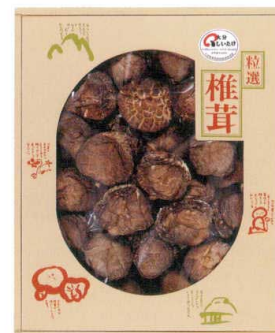

Z-97-05 65 230M17C55K57
¥3,150 (本体価格¥3,000)

健康満彩 (H-17-30B)

◇箱/27.5×38×6.5cm◇化粧箱◇棚/20◇内容/椎茸40g×1・江戸前手焼焼海苔(半切10枚)×1・味ごまいちはん50g×1

Z-97-06 70 254M18C60K62
¥2,100 (本体価格¥2,000)

大分産どんこ椎茸 (MD-20H)

◇箱/31×24.5×5cm◇化粧箱◇棚/10◇内容/大分産どんこ椎茸60g

Z-97-07 70 254M18C60K62
¥2,625 (本体価格¥2,500)

大分産どんこ椎茸 (MD-25H)

◇箱/31×24.5×5cm◇化粧箱◇棚/10◇内容/大分産どんこ椎茸80g

Z-97-08 70 254M18C60K62
¥3,150 (本体価格¥3,000)

大分産どんこ椎茸 (MD-30H)

◇箱/33.5×26×5.8cm◇化粧箱◇棚/10◇内容/大分産どんこ椎茸105g

Z-97-09 70 254M18C60K62
¥5,250 (本体価格¥5,000)

大分産どんこ椎茸 (MD-50H)

◇箱/35.5×29.5×6cm◇化粧箱◇棚/10◇内容/大分産どんこ椎茸190g