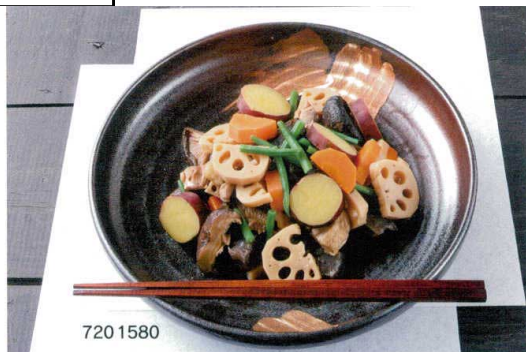

Catalogue No.  
20207-114

**白刷毛唐津** しろはけからつ

720 1580

720 1514 石目尺皿 ¥4,000 D31.5 H6    720 1512 石目9.0皿 ¥2,750 D27.8 H3.6    720 1510 石目8.0皿 ¥1,550 D25.5 H3.5    720 1508 石目7.0皿 ¥1,000 D23 H3.5    720 1506 石目6.0皿 ¥680 D19.7 H3    720 1504 石目5.0皿 ¥500 D16.3 H2.5