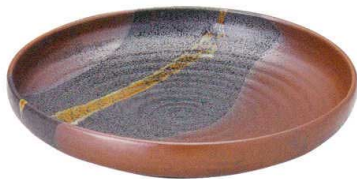

7171537 石目6.0丼 ¥2,100 D19.5 H9.6

7171536 石目5.5丼 ¥1,450 D17 H9.5

7171535 石目5.0丼 ¥830 D15.5 H7.7

7171534 石目4.2丼 ¥680 D13 H7.5

7171533 石目4.0丼 ¥500 D12.5 H7.2

7171563 石目リム尺鉢 ¥5,950 D31 H8.8

7173159 リップル8.0鉢 ¥1,800 D26.2 H7

7173109 リップル7.5皿 ¥880 D23.7 H4.4

7173153 リップル5.0鉢 ¥500 D16.7 H4.5

7171580 石目尺盛鉢 ¥4,400 D31.5 H6

7171630 石目高浜5.5丼 ¥1,000 D17.5 H8.5

7171545 石目深口5.0丼 ¥1,350 D15.9 H9.5