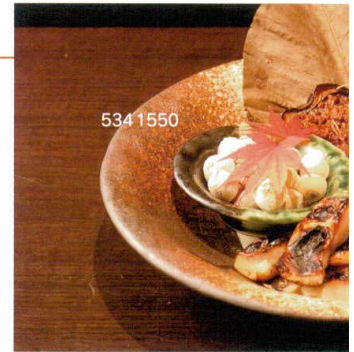

Catalogue No.
20207-118

明志野 あきしの

7451514 石目尺皿 ¥4,400 D31.5 H6 7451512 石目9.0皿 ¥3,150 D27.8 H3.6 7451510 石目8.0皿 ¥1,800 D25.5 H3.5 7451508 石目7.0皿 ¥1,150 D23 H3.5 7451506 石目6.0皿 ¥730 D19.7 H3 7451504 石目5.0皿 ¥580 D16.3 H2.5

7451530 石目8.0ボール ¥3,050 D24.5 H7.6

7451528 石目7.0ボール ¥2,500 D21.8 H8.4

7451527 石目6.5ボール ¥1,700 D20.4 H7.5

7451525 石目5.5ボール ¥880 D17 H6.2

7451537 石目6.0井 ¥2,400 D19.5 H9.6

7451536 石目5.5井 ¥1,800 D17 H9.5

7451535 石目5.0井 ¥980 D15.5 H7.7