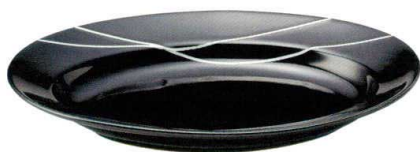

Catalogue No.
20207-12

秋麗 しゅうれい

新商品

2520706
27.5cmディナープレート
¥1,500 D27.8 H2.8

2520705
26cmディナープレート
¥1,300 D26.2 H2.8

2520704
24.5cmミートプレート
¥780 D24.5 H2.7

2520703
21cmデザートプレート
¥580 D21 H2.4

2520702
19.5cmケーキプレート
¥550 D19.5 H2.2

2520701
17cmプレート
¥430 D17 H2

2520745 31cmリムプラター
¥2,800 L32 S22.8 H4.2

2520744 27cmリムプラター
¥1,850 L27.3 S19.3 H3.8

2520743 25cmリムプラター
¥1,700 L25.9 S17.5 H3.3

2520713 26cmリムスープ
¥1,550 D26.3 H4.5

2520712 24cmリムスープ
¥1,150 D24.3 H3.9