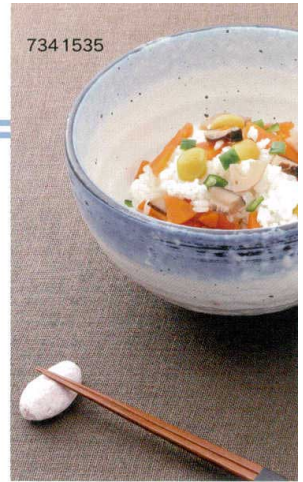

Catalogue No.  
20207-130

**なごり雪** なごりゆき

734 1514  
石目尺皿  
¥4,100  
D31.5 H6

734 1512  
石目9.0皿  
¥2,850  
D27.8 H3.6

734 1510  
石目8.0皿  
¥1,600  
D25.5 H3.5

734 1508  
石目7.0皿  
¥1,050  
D23 H3.5

734 1506  
石目6.0皿  
¥700  
D19.7 H3

734 1504  
石目5.0皿  
¥530  
D16.3 H2.5

734 1530 石目8.0ボール  
¥2,800 D24.5 H7.6

734 1528 石目7.0ボール  
¥2,300 D21.8 H8.4

734 1527 石目6.5ボール  
¥1,550 D20.4 H7.5

734 1525 石目5.5ボール  
¥800 D17 H6.2

734 1537 石目6.0丼  
¥2,150 D19.5 H9.6