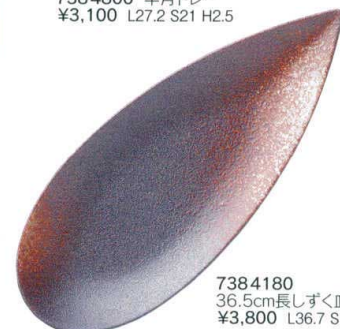

7384837 10cm角鉢  
¥950 D10 H4.3

7384839 7cm角鉢  
¥550 D7 H3.1

7384782 33cm楕円長皿  
¥2,300 L33.3 S10.9 H2.3

7384784 27.5cm楕円長皿  
¥1,750 L27.7 S8.9 H1.8

7384783 30.5cm楕円長皿  
¥2,100 L30.7 S10.1 H2.1

7384785 24.5cm楕円長皿  
¥1,250 L24.6 S7.9 H1.6

7384800 半月トレー  
¥3,100 L27.2 S21 H2.5

7384183  
34cmしずくプレート  
¥3,600 L34 S21 H3.6

7384184  
32cmしずくプレート  
¥3,300 L32 S19.5 H3.6

7384185  
30cmしずくプレート  
¥2,800 L30.1 S18.5 H3.6

7384186  
28cmしずくプレート  
¥2,500 L28 S17.3 H3.6