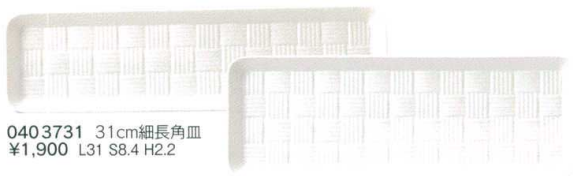

Catalogue No.  
20207-21

トリコ絹白 きぬしろ  
マット釉

0403760 27cm正角皿  
¥3,400 D27 H2.2

0403763 22cm正角皿  
¥2,700 D22.5 H2.2

0403766 18cm正角皿  
¥2,000 D18.5 H2.2

0403769 14cm正角皿  
¥1,200 D14.5 H2.2

0403731 31cm細長角皿  
¥1,900 L31 S8.4 H2.2

0403733 29cm長角皿  
¥2,200 L29 S10.5 H2.2

0403735 26cm長角皿  
¥2,400 L26.5 S12.5 H2.2

0403737 24cm長角皿  
¥2,600 L24.5 S14.4 H2.2

0403704 25cm丸皿  
¥2,600 D24.5 H2.2

0403706 20cm丸皿  
¥2,100 D20.5 H2.2

0403724 16cm小鉢  
¥1,300 D16.5 H4.0