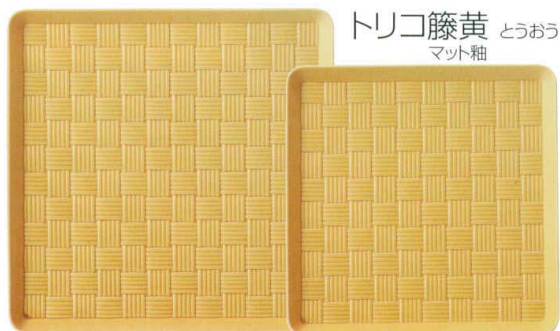

Catalogue No.
20207-22

トリコ籐黄 とうおう
マット釉

0423760 27cm正角皿
¥3,400 D27 H2.2

0423763 22cm正角皿
¥2,700 D22.5 H2.2

0423766 18cm正角皿
¥2,000 D18.5 H2.2

0423769 14cm正角皿
¥1,200 D14.5 H2.2

0423731 31cm細長角皿
¥1,900 L31 S8.4 H2.2

0423733 29cm長角皿
¥2,200 L29 S10.5 H2.2

0423735 26cm長角皿
¥2,400 L26.5 S12.5 H2.2

0423737 24cm長角皿
¥2,600 L24.5 S14.4 H2.2

0423704 25cm丸皿
¥2,600 D24.5 H2.2

0423706 20cm丸皿
¥2,100 D20.5 H2.2

0423724 16cm小鉢
¥1,300 D16.5 H4.0