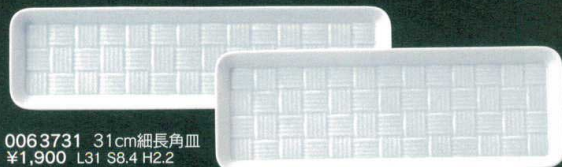

0003727 12cm小鉢
¥1,000 D12.5 H4.0

トリコ青白 せいぱく

0063760 27cm正角皿
¥3,400 D27 H2.2

0063763 22cm正角皿
¥2,700 D22.5 H2.2

0063766 18cm正角皿
¥2,000 D18.5 H2.2

0063769 14cm正角皿
¥1,200 D14.5 H2.2

0063731 31cm細長角皿
¥1,900 L31 S8.4 H2.2