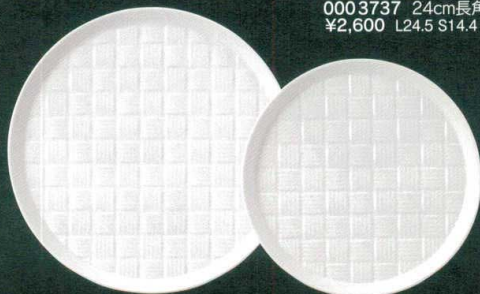

Catalogue No.
20207-23

トリコ純白 じゅんぱく

0003760 27cm正角皿
¥3,400 D27 H2.2

0003763 22cm正角皿
¥2,700 D22.5 H2.2

0003766 18cm正角皿
¥2,000 D18.5 H2.2

0003769 14cm正角皿
¥1,200 D14.5 H2.2

0003731 31cm細長角皿
¥1,900 L31 S8.4 H2.2

0003733 29cm長角皿
¥2,200 L29 S10.5 H2.2

0003735 26cm長角皿
¥2,400 L26.5 S12.5 H2.2

0003737 24cm長角皿
¥2,600 L24.5 S14.4 H2.2

0003704 25cm丸皿
¥2,600 D24.5 H2.2

0003706 20cm丸皿
¥2,100 D20.5 H2.2

0003724 16cm小鉢
¥1,300 D16.5 H4.0

0003727 12cm小鉢
¥1,000 D12.5 H4.0

トリコ青白 せいぱく

0063760 27cm正角皿
¥3,400 D27 H2.2

0063763 22cm正角皿
¥2,700 D22.5 H2.2

0063766 18cm正角皿
¥2,000 D18.5 H2.2

0063769 14cm正角皿
¥1,200 D14.5 H2.2

0063731 31cm細長角皿
¥1,900 L31 S8.4 H2.2