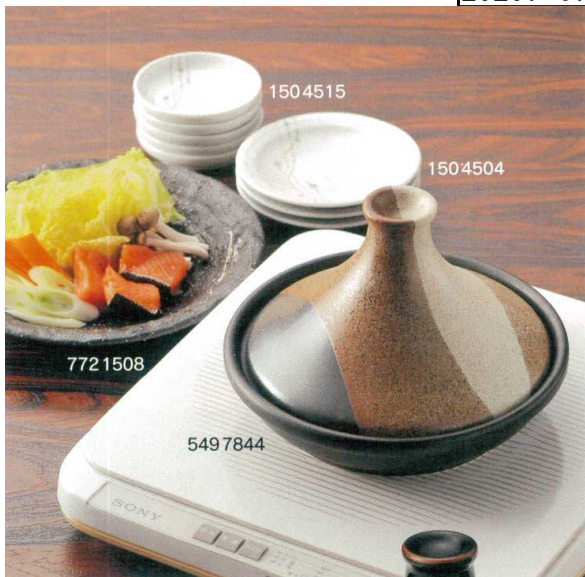

Catalogue No.
20207-67

鑄物 タジン鍋

(身は鑄物製・蓋は磁器製) IH可

新商品

山がすみ やまがすみ

505 7847	26cm タジン鍋 IH 対応	¥8,500	D26.2 H19.3
505 7846	24cm タジン鍋 IH 対応	¥7,000	D24.4 H18.5
505 7845	22cm タジン鍋 IH 対応	¥6,000	D22.3 H16.5
505 7844	20cm タジン鍋 IH 対応	¥5,500	D20 H14.7

金華 きんか

700 7847	26cm タジン鍋 IH 対応	¥8,500	D26.2 H19.3
700 7846	24cm タジン鍋 IH 対応	¥7,000	D24.4 H18.5
700 7845	22cm タジン鍋 IH 対応	¥6,000	D22.3 H16.5
700 7844	20cm タジン鍋 IH 対応	¥5,500	D20 H14.7

銀彩ブルー きんさいブルー

710 7847	26cm タジン鍋 IH 対応	¥8,500	D26.2 H19.3
710 7846	24cm タジン鍋 IH 対応	¥7,000	D24.4 H18.5
710 7845	22cm タジン鍋 IH 対応	¥6,000	D22.3 H16.5
710 7844	20cm タジン鍋 IH 対応	¥5,500	D20 H14.7