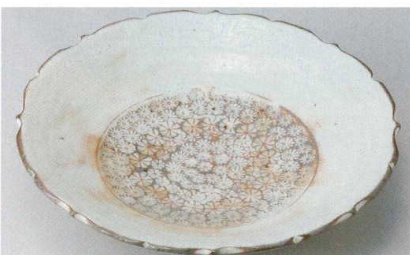

Catalogue No.
20208-102

102 和陶単品

前菜皿

- 蓋物
- 刺身
- 向付
- 中鉢
- 小鉢
- 小付
- 珍味
- 前菜皿**
- 付出皿
- 焼物皿
- 天皿
- 香水玉割
- 蒸籠
- 小吸溜
- 土瓶蓋し
- 松花堂
- 小皿
- 和皿
- 多用皿
- 和風バスタ
- 多用鉢
- 盛込鉢
- 盛込皿
- 酒器
- フリーカップ
- そば用品
- めん皿
- 井
- 多用井
- 茶漬碗
- 飯碗
- 土瓶
- ポット
- 急須
- 湯呑
- 千茶
- 卓上小物
- カスター
- 箸置
- レンゲ
- スプーン
- 灰皿

NEW
102-202-2 **4,300円**
蕨志野手造り菊型和皿(18×2.5) 610220202

NEW
102-203-35 **3,780円**
内黒市松8.0皿(24.5×2.5) 610220335

NEW
102-301-31 **2,400円**
泥クシ彫7.0片口平すり鉢(21.3×5.6) 610230131

102-302-35 **3,200円**
錆金たたきうずしお和皿(23.5×3.8) 510120335

NEW
102-303-31 **1,500円**
洩コス砂目7.0皿(21.3×7.3) 610230331

102-401-16 **5,200円**
印花鉢(20.3×4.3) 510110216

102-402-70 **3,400円**
古都の香9.0長角皿(26.6×18.1×4.1) 520210171

NEW
102-403-5 **3,800円**
志野芦たわみ6.5皿(19.5×2.5) 610240305