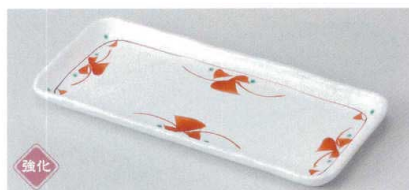

117-201-75 **1,200円**
刷毛目6.0付皿(19.5×8.6×2.5) 511520175

117-202-10 **1,200円**
備前風付皿(27.5×8.4×2) 511530110

117-203-16 **1,200円**
シンプル織部付皿(20×7.7×2) 511520416

117-301-70 **1,220円**
市松志野ライン付皿(21.1×9.8×2.4) 511510371

117-302-35 **1,200円**
NEW ささやきスクウェア29cm長角皿(12×29×2) 611730235

117-303-73 **1,150円**
黒赤絵付皿(21.5×10) 511530373

117-401-73 **1,150円**
強化 赤絵小花付皿(20.5×9.2) 511510173

117-402-78 **1,150円**
彩時空・夢9.0長皿(28.2×10.8×2.4) 511560177