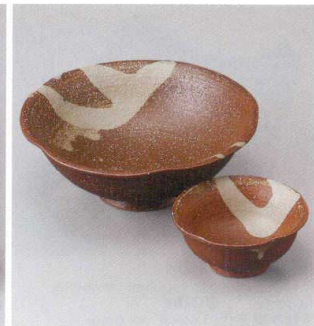

Catalogue No.
20208-13

刺身

13-101-5 **2,950円**
黄瀬戸風オリーブ流日向付(13.3×13.3×5.5) 502110105
13-102-5 **990円**
黄瀬戸風オリーブ流千代口(8×7×3.5) 502110205

強化

13-103-74 **2,760円**
青白磁藍流し刺身鉢(18.5×14.3×5.8) 502110374
13-104-74 **1,160円**
青白磁藍流し千代久(9.5×7.8×4) 502110474

13-105-7 **2,780円**
銀彩高台刺身鉢(15×7.5) 502110507
13-106-7 **1,000円**
銀彩千代口(8.5×4) 502110607

13-107-7 **2,700円**
伊賀風向付(15×6) 502110707
13-108-7 **1,150円**
伊賀風千代口(8×3.6) 502110807

13-201-34 **2,750円**
染付祥瑞小判刺身(15.5×12×5.5) 502120134
13-202-34 **1,200円**
染付祥瑞小判千代口(8.3×6×2.8) 502120234

13-203-7 **2,700円**
黄瀬戸向付(15×6) 502120307
13-204-7 **1,150円**
黄瀬戸千代口(8×3.6) 502120407

13-205-73 **2,750円**
紫むさしの四方刺身鉢(16×16×6.5) 502120573
13-206-73 **950円**
紫むさしの四方千代口(8.5×8.5×4) 502120673

13-207-74 **2,600円**
秋の詩刺身鉢(21×15) 502120774
13-208-74 **980円**
秋の詩千代口(6.8×2.7) 502120874