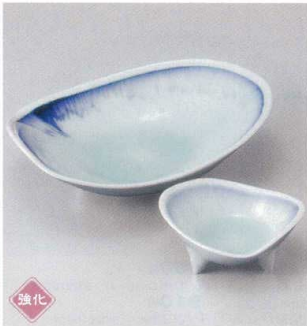

Catalogue No.
20208-13

刺身

13-101-5 **2,950円**
黄瀬戸風オリーブ流日向付(13.3×13.3×5.5) 502110105
13-102-5 **990円**
黄瀬戸風オリーブ流千代口(8×7×3.5) 502110205

強化

13-103-74 **2,760円**
青白磁藍流し刺身鉢(18.5×14.3×5.8) 502110374
13-104-74 **1,160円**
青白磁藍流し千代久(9.5×7.8×4) 502110474