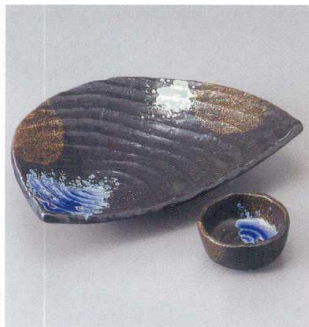

13-105-7 **2,780円**
銀彩高台刺身鉢(15×7.5) 502110507
13-106-7 **1,000円**
銀彩千代口(8.5×4) 502110607

13-107-7 **2,700円**
伊賀風向付(15×6) 502110707
13-108-7 **1,150円**
伊賀風千代口(8×3.6) 502110807

13-201-34 **2,750円**
染付祥瑞小判刺身(15.5×12×5.5) 502120134
13-202-34 **1,200円**
染付祥瑞小判千代口(8.3×6×2.8) 502120234

13-203-7 **2,700円**
黄瀬戸向付(15×6) 502120307
13-204-7 **1,150円**
黄瀬戸千代口(8×3.6) 502120407

13-205-73 **2,750円**
紫むさしの四方刺身鉢(16×16×6.5) 502120573
13-206-73 **950円**
紫むさしの四方千代口(8.5×8.5×4) 502120673

13-207-74 **2,600円**
秋の詩刺身鉢(21×15) 502120774
13-208-74 **980円**
秋の詩千代口(6.8×2.7) 502120874