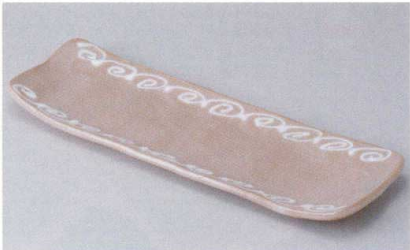

142-202-74 **3,200円**
緑彩貫入長魚皿(大)(36.5×12.5×3.2) 514010274

NEW
142-203-30 **3,200円**
カイラギウねり串目10.0皿(34×13.5×5) 514020430

NEW
142-301-61 **3,000円**
粉引彫31cm長角皿(31×11.5×3.9) 614230161

142-302-78 **3,000円**
彩時空・夢13.0長皿(42×14×3.0) 514020277

142-303-73 **2,950円**
志野ラインサンマ皿(33×11×2.5) 514010373

142-401-51 **2,900円**
嵯峨野長角皿(31.5×14×3) 514020151

142-402-34 **2,680円**
灰釉ビードロ10.0長皿(31.5×14×3) 514030134

142-403-34 **2,650円**
ねーじ 石目11.0長角深皿(34.5×13.5×3.7) 514030334