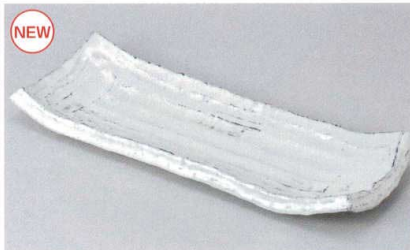

NEW
142-301-61 **3,000円**
粉引彫31cm長角皿(31×11.5×3.9) 614230161