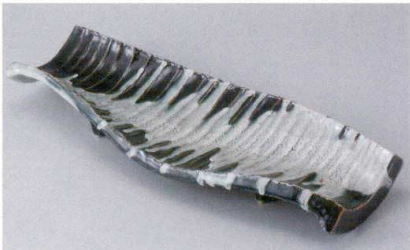

NEW
142-203-30 **3,200円**
カイラギウねり串目10.0皿(34×13.5×5) 514020430