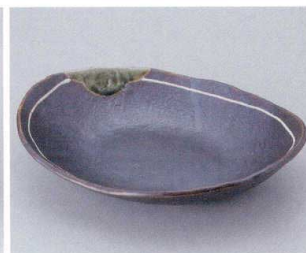

222-401-35 **2,860円**  
粉引三色乱線おぼんざい鉢(25×15×6.5) 522120135

222-402-78 **1,650円**  
粉引一珍7.0角鉢(21.7×21.7×3.8) 522250478

222-403-25 **1,650円**  
織部トチリ長角鉢(25.5×15.5×7.5) 622240325

222-404-11 **2,300円**  
黄昏うさぎ楕円盛鉢(24×18×5.5) 622240411

222-501-35 **2,150円**  
白唐津変型大鉢(24×20.5×9) 522210435

222-502-35 **2,600円**  
美の益子7.5浅鉢(22.5×22×5.7) 522130335

222-503-58 **1,480円**  
鉄袖一珍ライン小判鉢(大)(24.8×19×6) 522330258

222-504-11 **2,600円**  
織部つばき盛鉢(24×18×5.5) 622250411