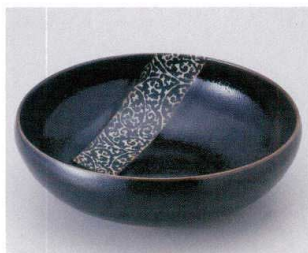

Catalogue No.
20208-225

和陶単品 **225**

多用鉢

225-101-34 **2,200円**
青白一珍八角6.0鉢(17.2×19×8.2) 522210234

225-102-30 **2,200円**
赤絵鳳凰一方押5.0鉢(16.3×6.7) 522610330

225-103-35 **2,000円**
金彩5.5鉢(18×17×6) 622510335

225-104-51 **2,050円**
清瀬 舞深鉢(20×19×5.7) 522220251

225-201-15 **2,800円**
ゆず天目タコ唐草7.0ボール(麵鉢)(20.5×6.5) 522430815

225-202-5 **2,000円**
粉引白うのふボール(大)(19.5×5.5) 522441005

225-203-70 **1,940円**
織部ストライプ6.5丸鉢(19×4.5) 522630477

225-204-62 **1,900円**
金茶吹舞深鉢(20×19×5.7) 522240162