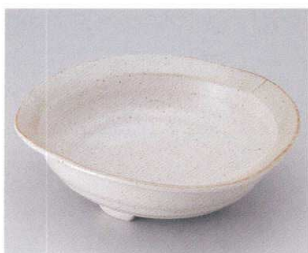

225-301-2 **1,850円**
赤絵大鉢(20.5×7) 522240202

225-302-34 **1,880円**
青白磁なぶりリム付7.5鉢(22.7×5.7) 622530234

225-303-24 **1,900円**
あけぼの煮物鉢(23×21.7×4.5) 522630324

225-304-28 **1,180円**
有明6.5ボール(20.5×7.5) 522520728

225-401-78 **1,300円**
黄彩刷毛目5.0丸鉢(17.7×6) 522350178

225-402-78 **1,380円**
志野茶ハケ向付(17.5×5.2) 522520678

225-403-51 **1,250円**
手折織部サラダ鉢(20×6.6) 522350251

225-404-33 **1,200円**
芽吹き6.0盛鉢(18.5×7.4) 622540433

225-501-47 **980円**
砂うのふ三ツ足変型鉢(小)(20.4×20.4×5.5) 522650647

225-502-54 **850円**
新錦 括り手6.0深鉢(20×6.5) 522540154

225-503-58 **880円**
白雪桜7.0井(20.7×5.7) 622550358

225-504-35 **640円**
二色丸紋 楕円5.5鉢(17×16.7×6.2) 622550435

- 蓋物
- 刺身
- 向付
- 中鉢
- 小鉢
- 小付
- 珍味
- 前菜皿
- 付出皿
- 焼物皿
- 天皿
- 香水玉割
- 蒸籠
- 小吸碗
- 土瓶蓋し
- 松花堂
- 小皿
- 和皿
- 多用皿
- 和風バスタ
- 多用鉢**
- 盛込鉢
- 盛込皿
- 酒器
- フリーカップ
- そば用品
- めん皿
- 井
- 多用井
- 茶漬碗
- 飯碗
- 土瓶
- ポット
- 急須
- 湯呑
- 千茶
- 卓上小物
- カスター
- 箸置
- レンゲ
- スプーン
- 灰皿