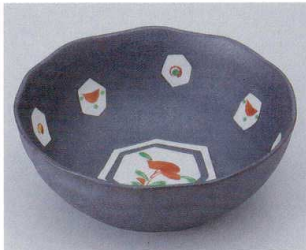

226 和陶単品

多用鉢

蓋物
刺身
向付
中鉢
小鉢
小付
珍味
前菜皿
付出皿
焼物皿
天皿
香水玉割
蒸籠
小吸碗
土瓶蓋し
松花堂
小皿
和皿
多用皿
和風
パスタ
多用鉢
盛込鉢
盛込皿
酒器
フリー
カップ
そば用品
めん皿
井
多用井
茶漬碗
飯碗
土瓶
ポット
急須
湯呑
干茶
卓上小物
カスター
箸置
レンゲ
スプーン
灰皿

226-101-78 **1,100円**
ピンク桜ボール大(16.7×6) 522530178

226-102-78 **1,000円**
粉引ハケメボール大(16.7×6) 522530678

NEW
226-103-51 **550円**
大地5.5ボール(17.5×6) 622610351

226-104-11 **850円**
赤絵唐草5.5鉢(17×6) 622610411

226-201-58 **780円**
油滴天目削り多用鉢(大)(19.2×6.2) 522710858

226-203-35 **850円**
黒釉赤絵小花5.5深鉢(17×6.5) 522530535

226-204-54 **500円**
民芸十草 括り手5.5深鉢(17×5.8) 522750254

226-205-54 **500円**
藍流青炎 括り手5.5深鉢(17×5.8) 522750154

226-301-47 **500円**
大正古紋5.0鉢(16×6) 522550347

NEW
226-303-51 **480円** 風車(白)16cmボール(16×5.5) 622630351
226-304-51 **400円** 風車(白)13.5cmボール(13.5×5.2) 622630451
226-305-51 **280円** 風車(白)11cmボール(10.8×4) 622630551