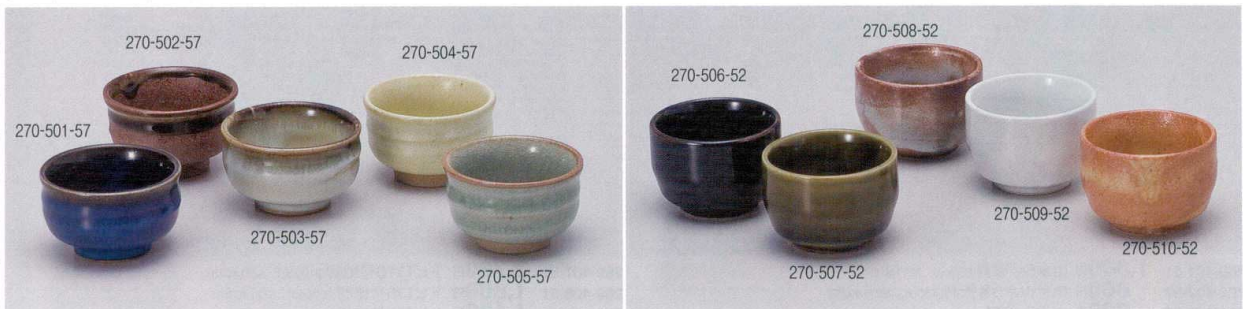

270-501-57 190円 ナマコ平丸ぐい呑(5.7×3.7) 527360657	270-502-57 190円 伊賀オリベ平丸ぐい呑(5.7×3.7) 527360757	270-503-57 190円 流し平丸ぐい呑(5.7×3.7) 527360857	270-504-57 190円 白唐津平丸ぐい呑(5.7×3.7) 527360957	270-505-57 190円 法草ぐい呑(5.7×3.7) 527361057	270-506-52 200円 民芸平丸ぐい呑天目(5.6×4) 527351152	270-507-52 200円 民芸平丸ぐい呑オリベ(5.6×4) 527351252	270-508-52 200円 民芸平丸ぐい呑ねずみ志野(5.6×4) 527351352	270-509-52 200円 民芸平丸ぐい呑白志野(5.6×4) 527351452	270-510-52 200円 民芸平丸ぐい呑赤志野(5.6×4) 527351552

蓋物
刺身
向付
中鉢
小鉢
小付
珍味
前菜皿
付出皿
焼物皿
天皿
香水
玉割
蒸籠
小吸碗
土瓶
松花堂
小皿
和皿
和風
バスタ
多用鉢
盛込鉢
盛込皿
酒器
フリー
カップ
そば用品
めん皿
井
多用井
茶漬碗
飯碗
土瓶
ポット
急須
湯呑
干茶
卓上小物
カスター
箸置
レンゲ
スプーン
灰皿