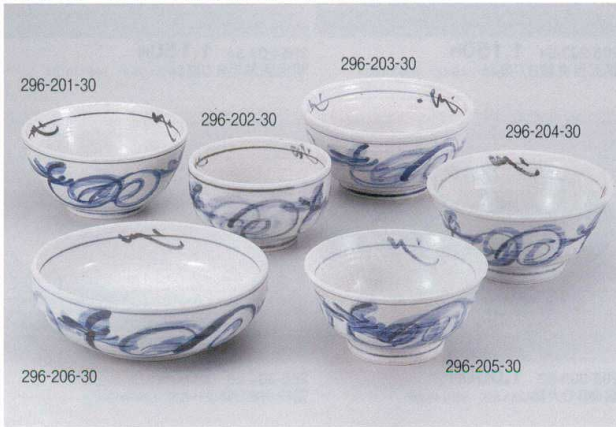

296-201-30 **1,300円** 菊唐草5.0深井(16×7.8) 529910130
296-202-30 **1,300円** 菊唐草4.8多用井(13.7×8) 529910230
296-203-30 **2,000円** 菊唐草玉淵5.5井(17×8.4) 529910330
296-204-30 **1,550円** 菊唐草5.5反種井(16.9×8.6) 529910430
296-205-30 **1,200円** 菊唐草5.0反種井(15.5×7.9) 529910530
296-206-30 **2,300円** 菊唐草7.0ボール(20.5×7) 529910630