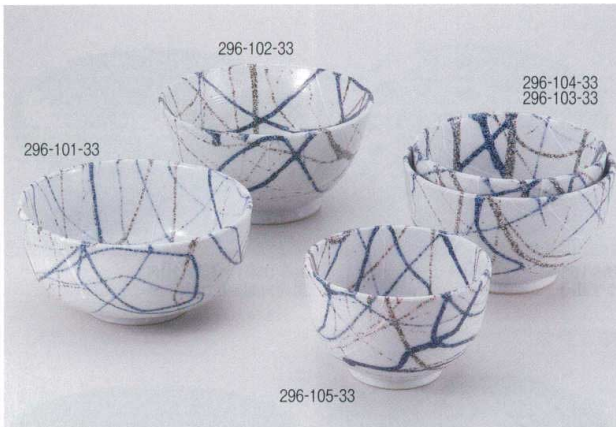

Catalogue No.  
20208-296

**296 和陶単品**

井

- 蓋物
- 刺身
- 向付
- 中鉢
- 小鉢
- 小付
- 珍味
- 前菜皿
- 付出皿
- 焼物皿
- 天皿
- 香水玉割
- 蒸碗
- 小吸餅
- 土鍋蒸し
- 松花堂
- 小皿
- 和皿
- 多用皿
- 和風
- バスタ
- 多用鉢
- 盛込鉢
- 盛込皿
- 酒器
- カップ
- そば用品
- めん皿
- 井
- 多用井
- 茶漬鉢
- 膳鉢
- 土瓶
- ポット
- 魚須
- 湯呑
- 干茶
- 卓上小物
- カスター
- 箸置
- レンジ
- スプーン
- 灰皿

296-101-33 **2,750円** 浮線模様6.0丸井(18.3×9.5) 529810533  
 296-102-33 **2,750円** 浮線模様6.0そば井(18.5×10) 529810633  
 296-103-33 **2,550円** 浮線模様夏目5.5井(17×10.5) 529810733  
 296-104-33 **2,100円** 浮線模様夏目5.0井(15.5×9.8) 529810833  
 296-105-33 **1,700円** 浮線模様夏目4.5井(13.8×9.3) 529810933