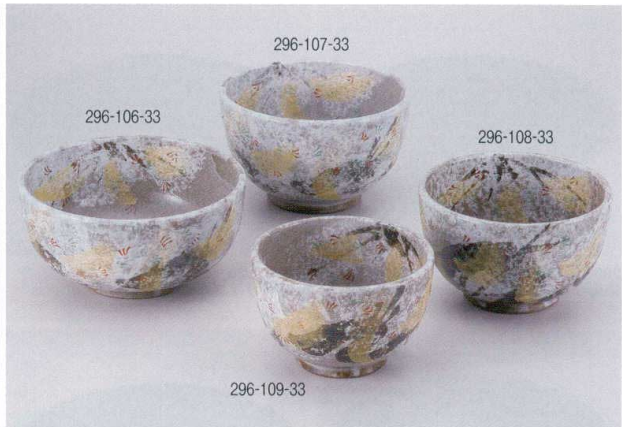

Catalogue No.  
20208-296

**296 和陶単品**

井

- 蓋物
- 刺身
- 向付
- 中鉢
- 小鉢
- 小付
- 珍味
- 前菜皿
- 付出皿
- 焼物皿
- 天皿
- 香水玉割
- 蒸碗
- 小吸餅
- 土鍋蒸し
- 松花堂
- 小皿
- 和皿
- 多用皿
- 和風
- バスタ
- 多用鉢
- 盛込鉢
- 盛込皿
- 酒器
- カップ
- そば用品
- めん皿
- 井
- 多用井
- 茶漬鉢
- 膳鉢
- 土瓶
- ポット
- 魚須
- 湯呑
- 干茶
- 卓上小物
- カスター
- 箸置
- レンジ
- スプーン
- 灰皿

296-101-33 **2,750円** 浮線模様6.0丸井(18.3×9.5) 529810533  
 296-102-33 **2,750円** 浮線模様6.0そば井(18.5×10) 529810633  
 296-103-33 **2,550円** 浮線模様夏目5.5井(17×10.5) 529810733  
 296-104-33 **2,100円** 浮線模様夏目5.0井(15.5×9.8) 529810833  
 296-105-33 **1,700円** 浮線模様夏目4.5井(13.8×9.3) 529810933