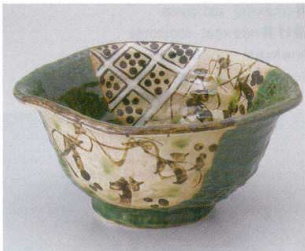

300-403-31 **2,800円**
織部梅格子変型5.5井(19.5×18×9) 530250531