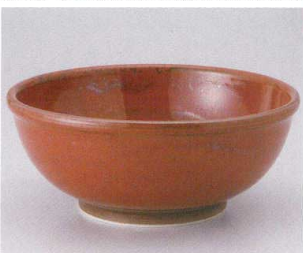

301-404-33 **2,200円** ゆず天目タスキ唐草紋丸深井(大)(17×9) 530440633
301-405-33 **1,900円** ゆず天目タスキ唐草紋丸深井(中)(14.3×8.7) 530440733
301-406-33 **1,700円** ゆず天目タスキ唐草紋丸深井(小)(13.2×7.2) 530440833

301-507-33 **1,900円**
総朱赤7.0玉井(21.5×9) 530540333
301-508-33 **1,200円**
総朱赤6.0玉井(18×7.3) 530540433

蓋物

刺身

向付

中鉢

小鉢

小付

珍味

前菜皿

付出皿

焼物皿

天皿

香水

玉割

蒸籠

小吸盤

土瓶蓋

松花堂

小皿

和皿

多用皿

和風

バスタ

多用鉢

盛込鉢

盛込皿

酒器

フツー

カップ

そば用品

めん皿

井

多用井

茶漬碗

飯碗

土瓶

ポット

急須

湯呑

千茶

卓上小物

カスター

箸置

レンゲ

スプーン

灰皿