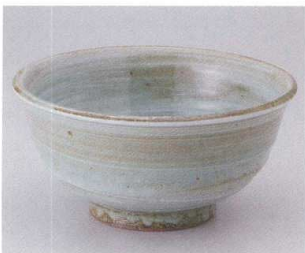

301-401-33 **2,500円**
白タタキ赤丸紋削り井(16.5×9) 630140133

301-501-33 **2,400円**
白化粧6.3反深井(19.2×9.5) 530340133
301-502-33 **1,800円**
白化粧5.8反深井(17.5×8.8) 530340233