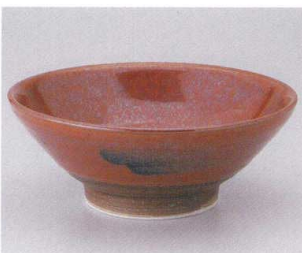

NEW

301-305-62 **2,550円**
のどか 石目 6.0井(19.5×9.6) 630130562

301-306-30 **2,400円**
白粉引割型井(16.7×10.5) 530330430

NEW

301-401-33 **2,500円**
白タタキ赤丸紋削り井(16.5×9) 630140133

NEW

301-402-33 **2,500円**
白タタキ青丸紋削り井(16.5×9) 630140233