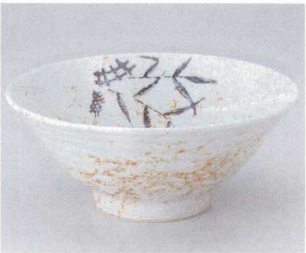

310-207-52 **600円**
巴ハケメ6.5二重井(20.2×7.2) 631020752

310-301-54 **540円**
細刷毛目(グレー)6.3反和井(19.7×7) 531040154

310-302-54 **540円**
紺巻里の秋6.3反和井(19.7×7) 531030554

310-303-54 **500円**
淡雪菊6.5そば井(19.5×8) 531050154
310-304-54 **430円**
淡雪菊5.8そば井(18×7.5) 531050254