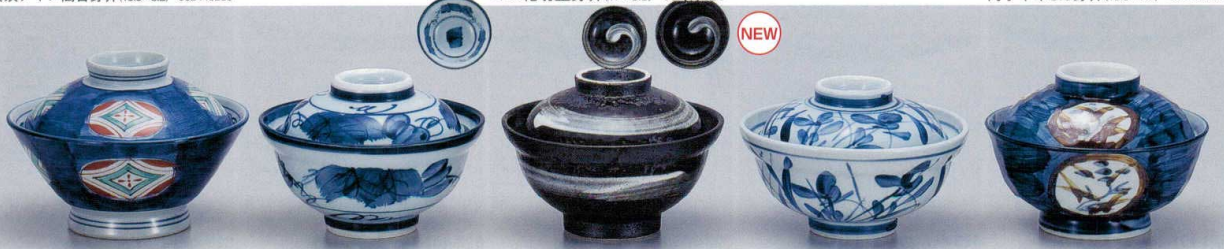

324-501-33 2,500円 布目菱紋切立5.5蓋井(16.8×11) 532450133	324-503-33 1,600円 野ぶどう5.0蓋井(15.6×10.7) 532440733	324-505-31 1,560円 うず潮5.0蓋井(15.5×11) 532450531	324-507-33 1,250円 古染間取花5.0蓋井(16×10.7) 532450733	324-509-34 1,480円 呉須紋画鉄火井(15.5×11) 532510334
324-502-33 1,600円 布目菱紋切立5.5身井(16.8×8) 532450233	324-504-33 1,200円 野ぶどう5.0身井(15.6×7.8) 532440833	324-506-31 1,040円 うず潮5.0身井(15.5×7.8) 532450631	324-508-33 750円 古染間取花5.0身井(16×7.8) 532450833	324-510-34 960円 呉須紋画鉄火井(身)(15.5×8) 532510434