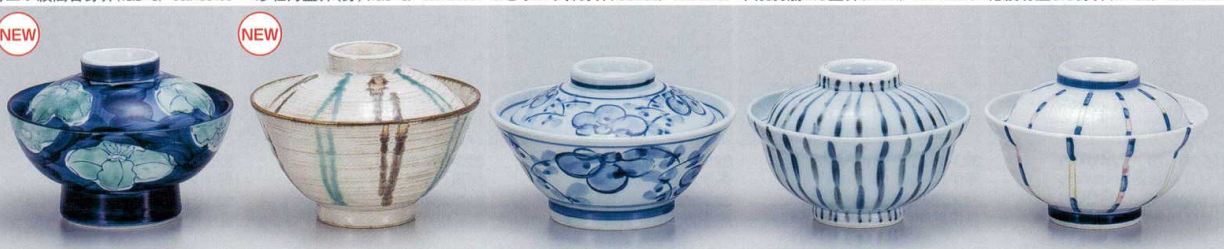

324-401-33 1,800円 呉須アヤメ高台蓋井(15.5×11.3) 532440133	324-403-30 1,700円 ウノフ二色15.0蓋井(15.7×12) 532440330	324-404-33 1,650円 ゴス花切立蓋井(17×11) 532450133	324-406-40 1,750円 京十草蓋井(15.5×10.5) 532440640	324-407-33 1,600円 円子十草5.0蓋井(15.5×10) 532450333
324-402-33 1,400円 呉須アヤメ高台身井(15.5×8.2) 532440233		324-405-33 1,000円 ゴス花切立身井(17×8.5) 532450233		324-408-33 1,200円 円子十草5.0身井(15.5×7.7) 532450433