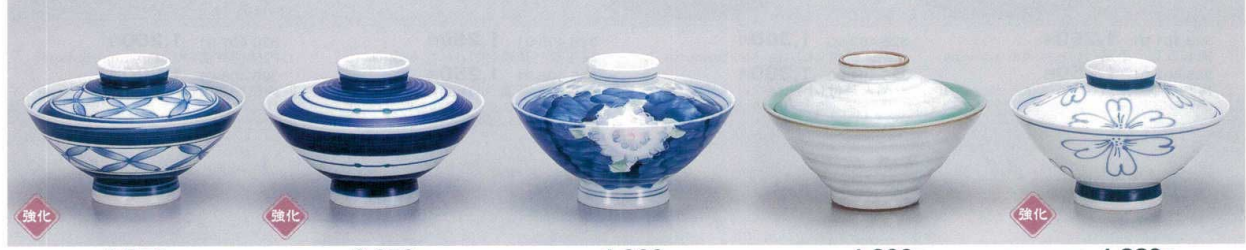

325-401-78 2,050円 ゴス巻七宝蓋付大茶(14.7×9) 532540178	325-403-70 2,050円 ゴス巻梅蓋付大茶(14.7×9) 532540371	325-405-74 1,800円 白盛菊蓋付大茶(14.8×9) 532540774	325-406-25 1,800円 ひわ流蓋付大茶(15×10) 532540825	325-407-73 1,820円 一珍花割蓋付大茶(14.5×9.5) 532540573
325-402-78 1,250円 ゴス巻七宝大茶身(14.7×6.6) 532540278	325-404-70 1,230円 ゴス巻梅大茶身(14.7×6.6) 532540471			325-408-73 1,100円 一珍花割大茶(身)(14.5×6.5) 532540673