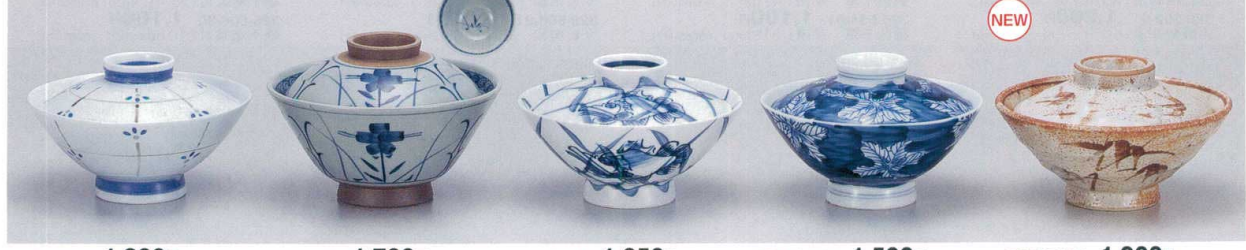

325-501-74 1,800円 芽生え蓋付大茶(14.8×9) 532550174	325-502-76 1,700円 草花蓋付大茶(15.5×11) 532550276	325-503-74 1,650円 双魚蓋付大茶(14.8×9) 532550374	325-504-74 1,500円 群葉蓋付大茶(14.8×9) 532550474	325-505-30 1,900円 赤志野竹大茶(15.8×9.5) 632550530

- 蓋物
- 刺身
- 向付
- 中鉢
- 小鉢
- 小付
- 珍味
- 前菜皿
- 付出皿
- 焼物皿
- 天皿
- 香水玉割
- 蒸籠
- 小吸碗
- 土瓶蓋
- 松花堂
- 小皿
- 和皿
- 多用皿
- 和風バスタ
- 多用鉢
- 盛込鉢
- 盛込皿
- 酒器
- フリーカップ
- そば用品
- めん皿
- 井
- 多用井
- 茶漬碗
- 飯碗
- 土瓶
- ポット
- 急須
- 湯呑
- 千茶
- 車上小物
- カスター
- 箸置
- レンジ
- スプーン
- 灰皿