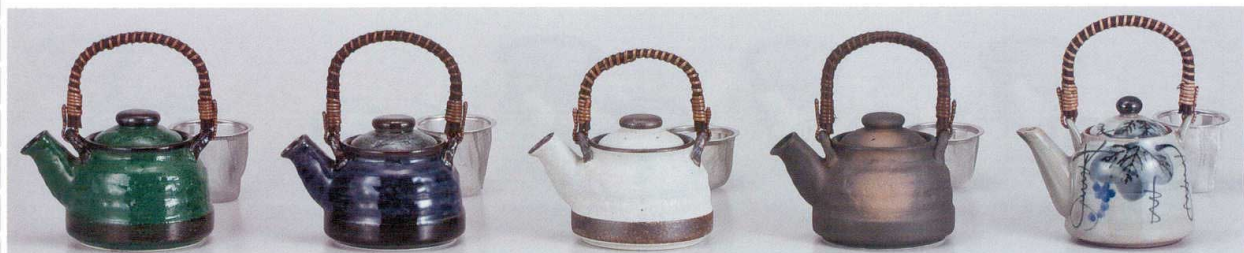

348-401-51 **2,450円** 蔵出し土瓶グリーン(カゴアミ付) (480cc) 534730151
348-402-51 **2,450円** 蔵出し土瓶ブルー(カゴアミ付) (480cc) 534730251
348-403-7 **2,300円** 白釉土瓶(U) (12×10-480cc) 534730307
348-404-7 **2,300円** 焼バ土瓶(U) (12×10-480cc) 534730407
348-405-51 **2,600円** 粉引ぶどう3号土瓶(カゴアミ付) (14×8.8×11-400cc) 534710251