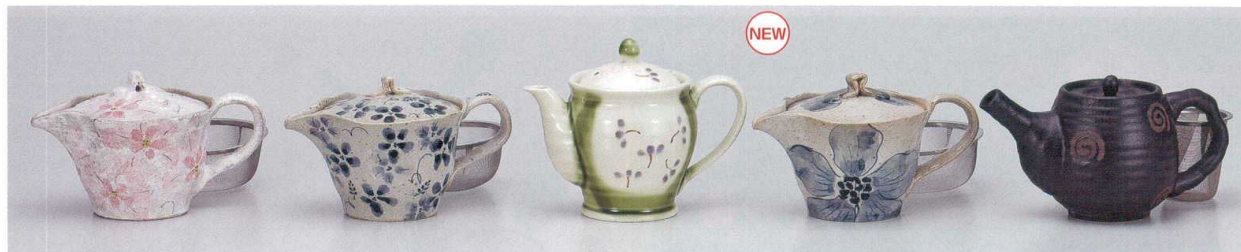

Catalogue No.
20208-353

ポット

353-101-46 **4,900円**
彩花ポット急須ピンク(アミ付)
(17×10.5×12-330cc) 535010146

353-102-46 **4,400円**
藍香ポット急須青(アミ付)
(18×11.3×10.3-350cc) 535010246

353-103-78 **3,400円**
緑彩小花ポット
(10.5×10) 535010378