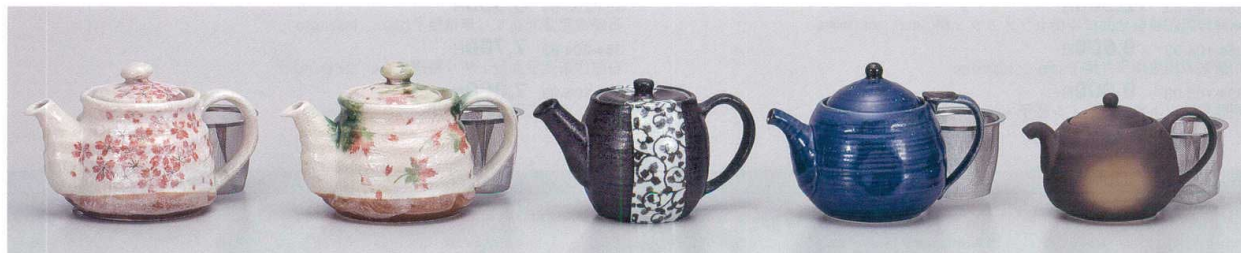

Catalogue No.
20208-353

ポット

353-101-46 **4,900円**
彩花ポット急須ピンク(アミ付)
(17×10.5×12-330cc) 535010146

353-102-46 **4,400円**
藍香ポット急須青(アミ付)
(18×11.3×10.3-350cc) 535010246

353-103-78 **3,400円**
緑彩小花ポット
(10.5×10) 535010378

353-203-52 **2,150円**
Aクリーム花ダシポットUアミ付
(9.8×10.5-350cc) 535020352

353-204-52 **2,100円**
黒伊賀吹筒ポットUアミ付
(9×9.5-290cc) 535020452

353-205-52 **2,100円**
白伊賀十草筒ポットUアミ付
(9×9.5-290cc) 535020552

353-301-52 **2,100円**
平安桜ポットUアミ付
(10.5×11-420cc) 535030152