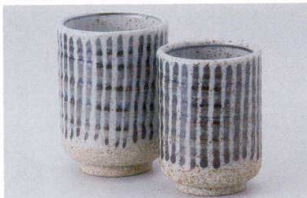

Catalogue No.
20208-370

370 和陶単品

組湯呑

- 蓋物
- 刺身
- 向付
- 中鉢
- 小鉢
- 小付
- 珍味
- 前菜皿
- 付出皿
- 焼物皿
- 天皿
- 香水玉割
- 蓋鉢
- 小吸鉢
- 土瓶鉢
- 松花堂
- 小皿
- 和皿
- 多用皿
- 和風
- パスタ
- 多用鉢
- 盛込鉢
- 盛込皿
- 酒器
- フリー
- カップ
- そば用品
- めん皿
- 井
- 多用井
- 茶漬
- 飯碗
- 土瓶
- ポット
- 急須
- 湯呑
- 干茶
- 卓上小瓶
- カスター
- 箸置
- レンジ
- スプーン
- 灰皿

370-101-70 **980円**
細十草長湯呑(大) (6.7×9) 536820371
370-102-70 **920円**
細十草長湯呑(小) (6.1×8.2) 536820471

370-103-47 **900円**
風紋湯呑(ブルー) (8×8) 536830547
370-104-47 **900円**
風紋湯呑(ピンク) (8×8) 536830647

370-105-74 **850円**
吹桜花湯呑(大) (7.3×8.3) 536850774
370-106-74 **800円**
吹桜花湯呑(小) (7×8) 536850874