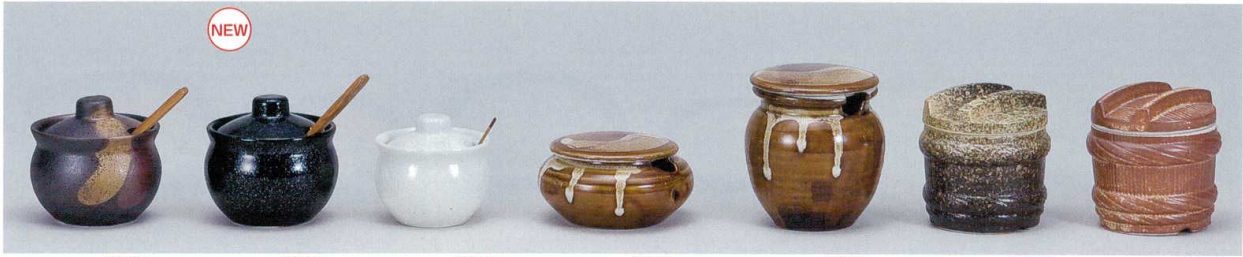

Catalogue No.
20208-392

392 和陶单品

卓上小物

蓋物	392-101-15 450円 備前薬味壺(大) (7.8×16cc) 539230515	392-103-15 430円 備前薬味壺(大) (8×7.8×16) 639210315	392-105-15 380円 白薬味壺(小) (7.2×6.8×10) 639210515	392-107-8 520円 アメ白流し口切平型蓋物 (6.8×5.4×130cc) 539350208	392-108-8 520円 アメ白流し口切蓋物 (7.5×9.6×240cc) 539350108	392-109-57 790円 茶伊賀蓋物 (7.7×8.5) 539320457	392-110-57 790円 伊賀蓋物 (7.7×8.5) 539320557
刺身	392-102-15 240円 木サジ(12.5×2.2) 539230615	392-104-15 240円 木さじ(12.5×2.2) 639210415	392-106-15 180円 竹さじ(小) (7.7×1) 639210615				
向付