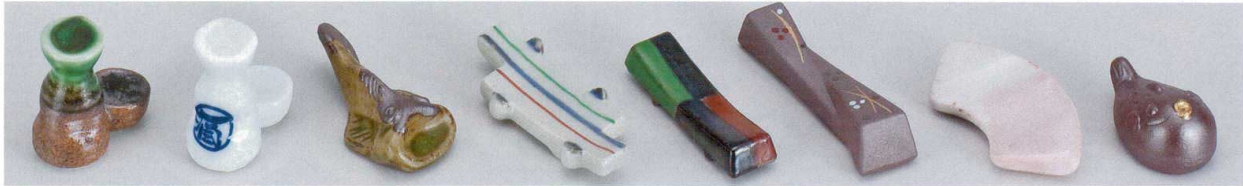

Catalogue No.
20208-398

398 和陶単品

箸
置

NEW 398-101-17 430円 南蛮角合せ上絵箸置赤 (2.5) 639810117	NEW 398-102-17 430円 南蛮角合せ上絵箸置グリーン (2.5) 639810217	NEW 398-103-17 380円 南蛮さざなみ上絵箸置 (5.7) 639810317	398-104-10 300円 小花小判型箸置 (4.2×3.1×1.1) 639810410	398-105-10 300円 タコ唐草小判型箸置 (4.2×3.1×1.1) 639810510	398-106-2 340円 七宝ひさご 箸置 (6.4×3) 539671002	398-107-10 320円 いろは扇 箸置 (6.2×3) 539670410	398-108-10 320円 金魚 箸置 (5×3) 539670910
---	--	---	--	--	--	--	--

398-201-10 320円 のんべーオリベ 箸置 (4×2.2×4.5) 539710110	398-202-10 320円 のんべー酒 箸置 (4×2.2×4.5) 539710210	398-203-10 350円 あんこう 箸置 (5.7×3) 539710410	398-204-10 350円 十草はしわたし 箸置 (7×3) 539710510	398-205-17 350円 切板赤絵市松 箸置 (6.2) 539710617	398-206-17 350円 南蛮上絵互三角 箸置 (7.4) 539710717	398-207-10 340円 志野扇 箸置 (6.2×3) 539710810	398-208-10 340円 ふぐ(南蛮) 箸置 (4.2×2.5) 539710910
---	---	--	---	--	---	---	--