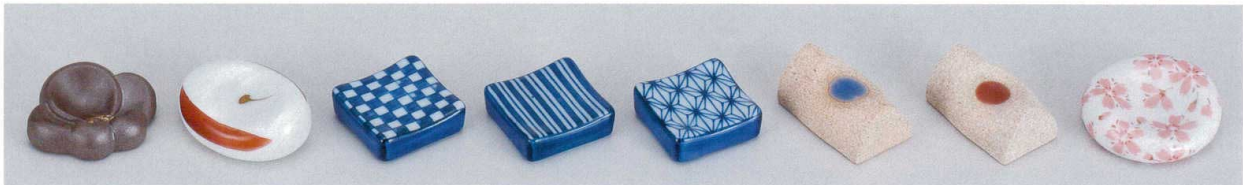

Catalogue No.
20208-398

398 和陶単品

箸
置

NEW 398-101-17 430円 南蛮角合せ上絵箸置赤 (2.5) 639810117	NEW 398-102-17 430円 南蛮角合せ上絵箸置グリーン (2.5) 639810217	NEW 398-103-17 380円 南蛮さざなみ上絵箸置 (5.7) 639810317	398-104-10 300円 小花小判型箸置 (4.2×3.1×1.1) 639810410	398-105-10 300円 タコ唐草小判型箸置 (4.2×3.1×1.1) 639810510	398-106-2 340円 七宝ひさご 箸置 (6.4×3) 539671002	398-107-10 320円 いろは扇 箸置 (6.2×3) 539670410	398-108-10 320円 金魚 箸置 (5×3) 539670910
---	--	---	--	--	--	--	--

398-201-10 320円 のんべーオリベ 箸置 (4×2.2×4.5) 539710110	398-202-10 320円 のんべー酒 箸置 (4×2.2×4.5) 539710210	398-203-10 350円 あんこう 箸置 (5.7×3) 539710410	398-204-10 350円 十草はしわたし 箸置 (7×3) 539710510	398-205-17 350円 切板赤絵市松 箸置 (6.2) 539710617	398-206-17 350円 南蛮上絵互三角 箸置 (7.4) 539710717	398-207-10 340円 志野扇 箸置 (6.2×3) 539710810	398-208-10 340円 ふぐ(南蛮) 箸置 (4.2×2.5) 539710910
---	---	--	---	--	---	---	--