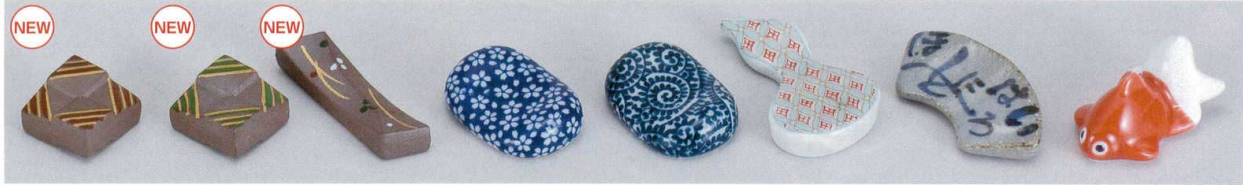

Catalogue No.
20208-398

398 和陶単品

箸
置

NEW 398-101-17 430円 南蛮角合せ上絵箸置赤 (2.5) 639810117	NEW 398-102-17 430円 南蛮角合せ上絵箸置グリーン (2.5) 639810217	NEW 398-103-17 380円 南蛮さざなみ上絵箸置 (5.7) 639810317	398-104-10 300円 小花小判型箸置 (4.2×3.1×1.1) 639810410	398-105-10 300円 タコ唐草小判型箸置 (4.2×3.1×1.1) 639810510	398-106-2 340円 七宝ひさご 箸置 (6.4×3) 539671002	398-107-10 320円 いろは扇 箸置 (6.2×3) 539670410	398-108-10 320円 金魚 箸置 (5×3) 539670910
---	--	---	--	--	--	--	--

398-201-10 320円 のんべーオリベ 箸置 (4×2.2×4.5) 539710110	398-202-10 320円 のんべー酒 箸置 (4×2.2×4.5) 539710210	398-203-10 350円 あんこう 箸置 (5.7×3) 539710410	398-204-10 350円 十草はしわたし 箸置 (7×3) 539710510	398-205-17 350円 切板赤絵市松 箸置 (6.2) 539710617	398-206-17 350円 南蛮上絵互三角 箸置 (7.4) 539710717	398-207-10 340円 志野扇 箸置 (6.2×3) 539710810	398-208-10 340円 ふぐ(南蛮) 箸置 (4.2×2.5) 539710910
---	---	--	---	--	---	---	--