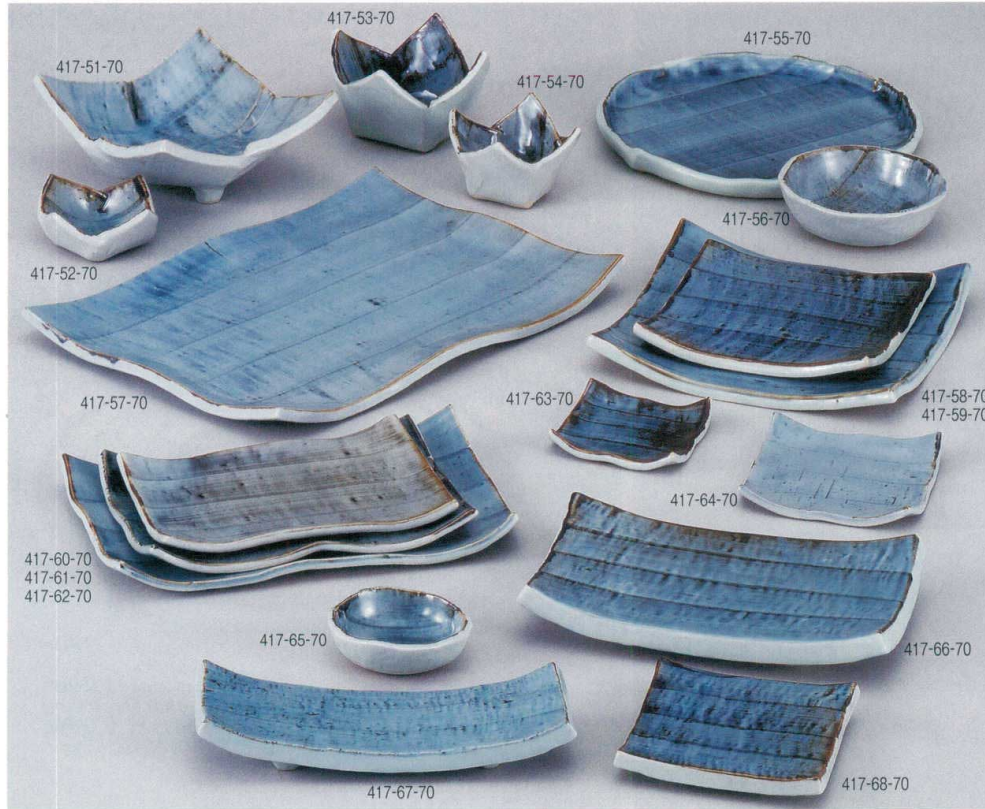

だんらん  
タタラゴス巻

タタラゴス巻

- 417-51-70 三ツ足刺身鉢(15.5×15.5×7) 544800171 **1,980円**
- 417-52-70 角千代口鉢(8×8×3.5) 544800271 **520円**
- 417-53-70 小鉢(大)(9.5×9.5×6.6) 544800371 **990円**
- 417-54-70 小鉢(小)(7.3×7.3×5.4) 544800471 **660円**
- 417-55-70 7.0丸皿(22.4×1.8) 544800571 **1,980円**
- 417-56-70 香水(11.3×3.7) 544800671 **730円**
- 417-57-70 13.0長角大皿(33.3×23.5×3.6) 544800771 **5,800円**
- 417-58-70 5.0正角皿(15.6×15.6×2.3) 544800871 **1,050円**
- 417-59-70 7.0正角皿(20.6×20.6×2.5) 544800971 **1,980円**
- 417-60-70 7.0長角皿(18.5×12.5×2) 544801071 **1,050円**
- 417-61-70 8.0長角皿(20.5×14.2×2.2) 544801171 **1,780円**
- 417-62-70 長角10.0皿(25.5×16.2×2.5) 544801271 **2,900円**
- 417-63-70 正角小皿(8.6×8.6×1.4) 544801371 **520円**
- 417-64-70 松華堂銘々皿(11.2×11.2×1.8) 544801471 **730円**
- 417-65-70 丸千代口(8.4×2.8) 544801571 **500円**
- 417-66-70 足付8.0長角皿(21.5×13.8×3.8) 544801671 **1,980円**
- 417-67-70 足付付出皿(21.3×7.8×3) 544801771 **1,000円**
- 417-68-70 足付銘々皿(12×12×2.3) 544801871 **790円**