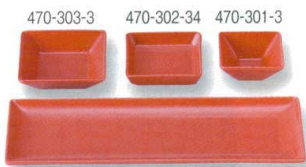

Catalogue No.
20208-470

470

KIGURA

MODERNSTYLE

モ
ダ
ン
ス
タ
イ
ル

470-101-34 **1,300円**
ブラージュ14cmスクエアプレート
(14.1×2.5) 546940134

470-102-34 **2,100円**
ブラージュ20cmスクエアプレート
(20.5×3.4) 546740134

470-103-34 **2,800円**
ブラージュ28cmリムプラター
(28×19×2.9) 546640234

470-201-34 **1,300円**
ブラージュ黒14cmスクエアプレート
(14.1×2.5) 546840434

470-202-34 **2,100円**
ブラージュ黒20cmスクエアプレート
(20.5×3.4) 546640334

470-203-34 **2,800円**
ブラージュ黒28cmリムプラター
(28×19×2.9) 546740234

モダン
スタイル
洋食
オープン

470-303-3 470-302-34 470-301-3
470-301-3 **730円**
マラネ口7.5cm深ボール(7×7×3.5) 547720603
470-302-34 **1,100円**
レッドスクエア一中子(8.6×2.2) 547720534
470-303-3 **1,030円**
マラネ口9.5cmボール(9.5×9.5×3) 547720403
470-304-3 **3,050円**
マラネ口31cm長角皿(32.2×11×2.2) 547720703

470-305-3 **910円**
マラネ口17cm丸皿(17.2×17.2×2.6) 547710203
470-306-3 **1,030円**
マラネ口19cm丸皿(19.5×19.5×2.7) 547710303

NEW

470-307-8 **2,600円**
24cmカヌーディッシュ レッド
(23.9×13.9×3.8) 647030708

470-401-3 **1,030円**
マラネ口12cmスクエア(12.2×12.2×1.8) 547730303
470-402-3 **1,850円**
マラネ口16.5cmスクエア(16.3×16.3×2.5) 547740303