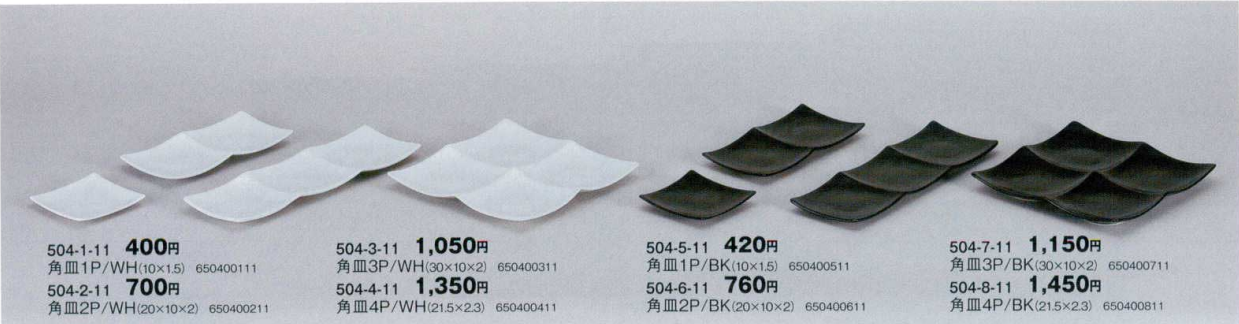

Catalogue No.
20208-504

504 洋陶オープン

フレグランス(中国製)

504-1-11 **400円**
角皿1P/WH(10×1.5) 650400111
504-2-11 **700円**
角皿2P/WH(20×10×2) 650400211

504-3-11 **1,050円**
角皿3P/WH(30×10×2) 650400311
504-4-11 **1,350円**
角皿4P/WH(21.5×2.3) 650400411