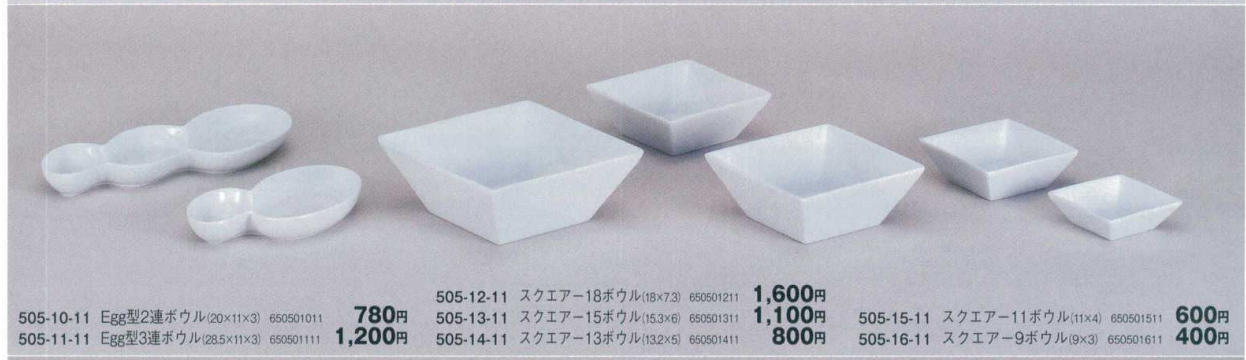

Catalogue No.  
20208-505

洋陶オープン 505

フレグランランス(中国製)

- |   |   |   |
|---|---|---|
| 505-1-11 40長角プレート/WH(40.3×15×2.4) 650500111 <b>2,850円</b> | 505-4-11 27長角プレート/WH(27.3×14.5×2.2) 650500411 <b>950円</b>   | 505-7-11 20長角プレート/WH(20.3×11×1.8) 650500711 <b>700円</b> |
| 505-2-11 33長角プレート/WH(33×11.8×2.2) 650500211 <b>1,600円</b> | 505-5-11 27長角プレート/BK(27.3×14.5×2.2) 650500511 <b>1,050円</b> | 505-8-11 20長角プレート/BK(20.3×11×1.8) 650500811 <b>760円</b> |
| 505-3-11 33長角プレート/RD(33×11.8×2.2) 650500311 <b>2,000円</b> | 505-6-11 27長角プレート/RD(27.3×14.5×2.2) 650500611 <b>1,400円</b> | 505-9-11 20長角プレート/RD(20.3×11×1.8) 650500911 <b>950円</b> |

- |  |  |  |
|--|--|--|
| 505-10-11 Egg型2連ボウル(20×11×3) 650501011 <b>780円</b>     | 505-12-11 スクエア-18ボウル(18×7.3) 650501211 <b>1,600円</b> | 505-15-11 スクエア-11ボウル(11×4) 650501511 <b>600円</b> |
| 505-11-11 Egg型3連ボウル(28.5×11×3) 650501111 <b>1,200円</b> | 505-13-11 スクエア-15ボウル(15.3×6) 650501311 <b>1,100円</b> | 505-16-11 スクエア-9ボウル(9×3) 650501611 <b>400円</b>   |
|  | 505-14-11 スクエア-13ボウル(13.2×5) 650501411 <b>800円</b>   |  |