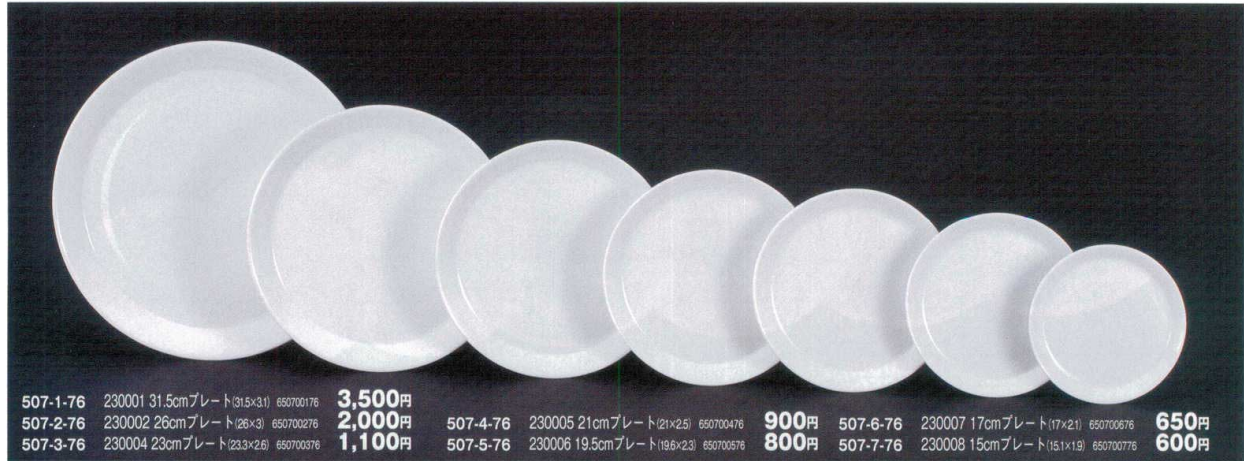

Catalogue No.
20208-507

スプラウト(ピュアホワイト・白磁)

507-1-76 230001 31.5cmプレート(31.5×31) 650700176 3,500円	507-4-76 230005 21cmプレート(21×21) 650700476 900円	507-6-76 230007 17cmプレート(17×21) 650700676 650円
507-2-76 230002 26cmプレート(26×26) 650700276 2,000円	507-5-76 230006 19.5cmプレート(19.6×23) 650700576 800円	507-7-76 230008 15cmプレート(15.1×19) 650700776 600円
507-3-76 230004 23cmプレート(23.3×26) 650700376 1,100円		

507-8-76 230093 33.5cmプラター(33.5×22×4.2) 650700976 3,600円	507-10-76 230094 31.5cmプラター(31.5×20.9×3.9) 650701076 3,200円	507-11-76 230044 23.5cmティアプレート(23.5×17.7×3.5) 650701176 2,100円	507-12-76 230042 27cmティアプレート(27×20.9×3.8) 650701276 2,800円	507-14-76 230046 20cmティアプレート(20×15.3×3) 650701476 1,800円
507-9-76 230091 35.5cmプラター(35.8×23.5×4.5) 650700976 4,200円		507-13-76 230040 30.5cmティアプレート(30.7×24×4) 650701376 3,500円		