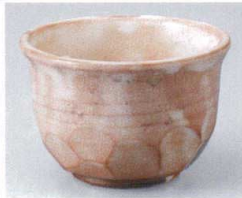

51-401-10 **2,000円**  
天龍寺トジメ小鉢  
(11.2×4.3) 605140110

51-402-10 **2,000円**  
青白磁菊彫輪花反小鉢  
(11.7×4.3) 505660310

51-403-35 **2,000円**  
朱巻ラッパ型高台小鉢  
(11.3×11×10) 505660535

51-404-74 **2,000円**  
かいらぎ小鉢  
(10.4×7) 505660174