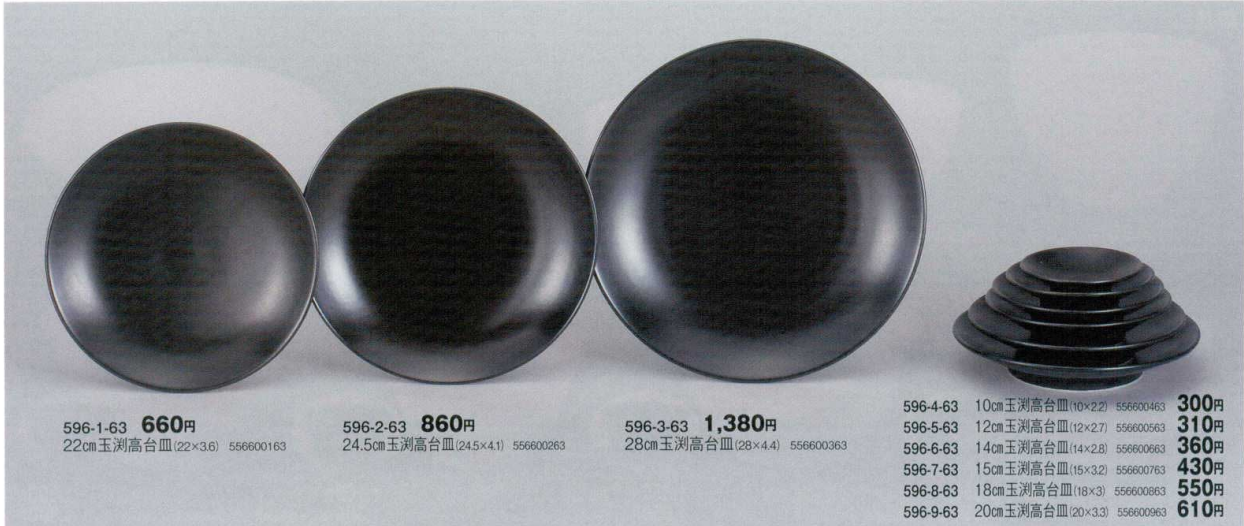

Catalogue No.
20208-596

596 中華オープン

ヌーベルシノワ(BK)

596-1-63 **660円**
22cm玉淵高台皿(22×3.6) 556600163

596-2-63 **860円**
24.5cm玉淵高台皿(24.5×4.1) 556600263

596-3-63 **1,380円**
28cm玉淵高台皿(28×4.4) 556600363

596-4-63 10cm玉淵高台皿(10×2.2) 556600463 **300円**
596-5-63 12cm玉淵高台皿(12×2.7) 556600563 **310円**
596-6-63 14cm玉淵高台皿(14×2.8) 556600663 **360円**
596-7-63 15cm玉淵高台皿(15×3.2) 556600763 **430円**
596-8-63 18cm玉淵高台皿(18×3) 556600863 **550円**
596-9-63 20cm玉淵高台皿(20×3.3) 556600963 **610円**