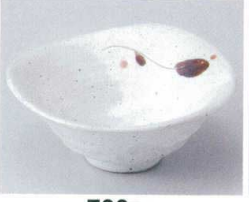

60-305-61 **700円**  
金彩赤絵八角小鉢  
(10.2×10.2×5.6) 606030561

60-306-61 **700円**  
赤絵祥瑞八角小鉢  
(10.2×10.2×5.6) 606030661

60-401-15 **750円**  
赤絵渦三ツ足小鉢  
(12.5×11.5×5) 506620115

60-402-30 **700円**  
呉須刷毛まゆ型鉢  
(14.3×10.5×3) 506740130

60-403-47 **700円**  
千段黒天目4.0ボール  
(13×4.5) 606040347

60-404-61 **700円**  
花鳥 小鉢  
(9.5×9.5×5.5) 606040461

60-405-61 **700円**  
赤絵小鉢  
(9.8×9.8×5.5) 506630661

60-501-26 **700円**  
粉引めばえ三角小鉢  
(12.5×12.5×5) 506540326