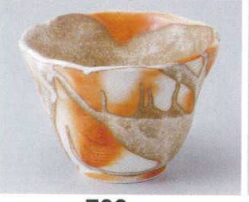

60-502-24 **700円**  
青白磁角小鉢  
(9.3×9.3×6.3) 506530124

60-503-35 **700円**  
まじわり手作り風4.0小鉢  
(12×11.2×6.5) 606050335

60-504-2 **700円**  
天目片口小鉢  
(11×7.5×8) 606050402

60-505-58 **700円**  
有明槽円小鉢  
(15.5×11.5) 506530558