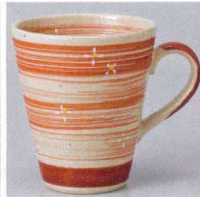

634-105-76 **1,800円**
椿マグ(青)
(9×10.4×350cc) 562710576

634-106-76 **1,800円**
椿マグ(赤)
(9×10.4×350cc) 562710676

634-201-25 **3,200円**
三島くし目マグ
(9.8×8.5×310cc) 562720125

634-202-74 **1,650円**
花散しマグ(紺)
(9×10.3×350cc) 562720374