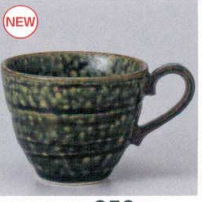

635-605-60 **650円**
織部 コーヒーマグ
(9.2×7・240cc) 663560560 10入