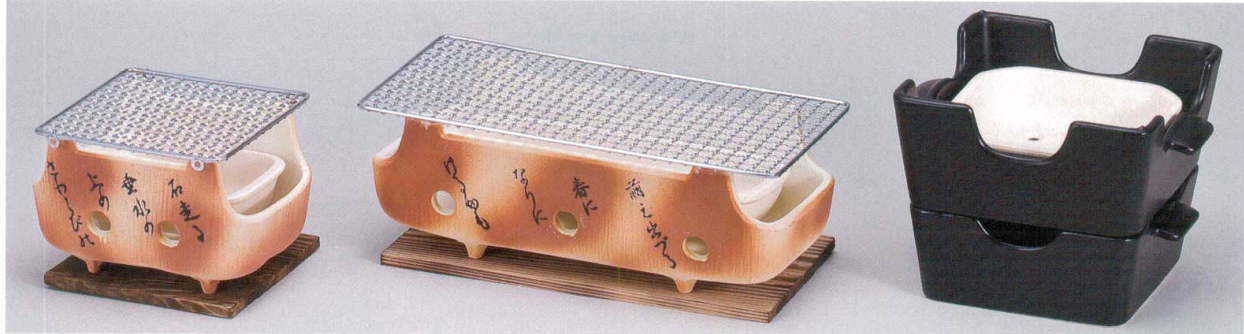

Catalogue No.
20208-659

コンロ 659

萬古焼

659-101-84 **4,700円**
万葉串焼(小)水コンロ(木台・網付)
(18×13.5×11) 565210184

659-102-84 **8,800円**
万葉串焼(大)水コンロ(木台・網付)
(32×14.8×11.2) 565210484

659-103-81 **7,500円**
水コンロ角型(木台アミ付)
(19.5×19.5×16) 565210781

659-201-84 **4,200円** 万葉5.0水コンロ(木台・網付)(16.2×11) 565220184
659-202-84 **1,000円** 5.0ゴトク(16.7×6.5) 565220284
659-203-84 **1,250円** 5.0水コンロ用アミ(17) 565220384

659-204-84 **6,200円** 万葉7.0水コンロ(木台・網付)(19×8.8) 565220484
659-205-84 **1,250円** 7.0ゴトク(19.6×6.2) 565220584
659-206-84 **1,250円** 7.0水コンロ用アミ(19) 565220684

659-207-84 **9,600円** 万葉10.0水コンロ(木台・網付)(29.5×11.5) 565220784
659-208-84 **3,000円** 10.0ゴトク(29.5×8.5) 565220884
659-209-84 **1,750円** 10.0水コンロ用アミ(29) 565220984

659-301-82 **4,200円** 灰軸ミニコンロ(木台・網付)(16.8×11.8) 565230182
659-302-82 **1,000円** 5号ゴトク(19.6×6.2) 565230282
659-303-82 **1,250円** 5号用金網17cm 565230382