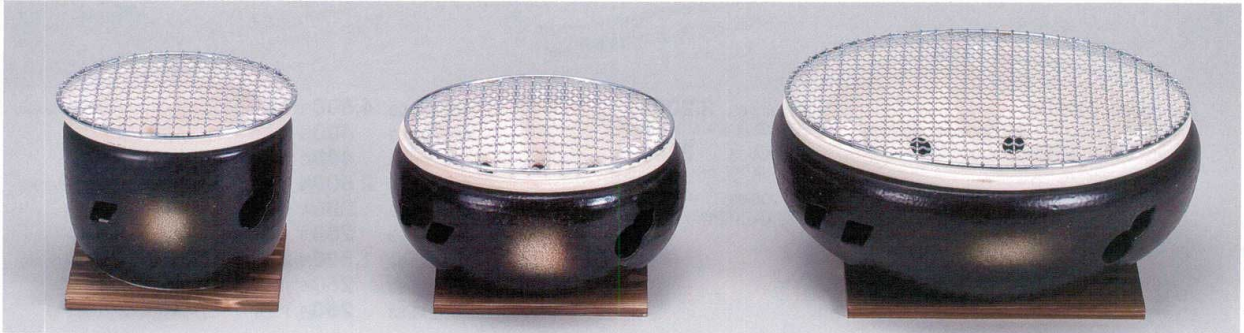

Catalogue No.
20208-659

コンロ 659

萬古焼

659-101-84 **4,700円**
万葉串焼(小)水コンロ(木台・網付)
(18×13.5×11) 565210184

659-102-84 **8,800円**
万葉串焼(大)水コンロ(木台・網付)
(32×14.8×11.2) 565210484

659-103-81 **7,500円**
水コンロ角型(木台アミ付)
(19.5×19.5×16) 565210781

659-201-84 **4,200円** 万葉5.0水コンロ(木台・網付)(16.2×11) 565220184
659-202-84 **1,000円** 5.0ゴトク(16.7×6.5) 565220284
659-203-84 **1,250円** 5.0水コンロ用アミ(17) 565220384

659-204-84 **6,200円** 万葉7.0水コンロ(木台・網付)(19×8.8) 565220484
659-205-84 **1,250円** 7.0ゴトク(19.6×6.2) 565220584
659-206-84 **1,250円** 7.0水コンロ用アミ(19) 565220684

659-207-84 **9,600円** 万葉10.0水コンロ(木台・網付)(29.5×11.5) 565220784
659-208-84 **3,000円** 10.0ゴトク(29.5×8.5) 565220884
659-209-84 **1,750円** 10.0水コンロ用アミ(29) 565220984

659-301-82 **4,200円** 灰軸ミニコンロ(木台・網付)(16.8×11.8) 565230182
659-302-82 **1,000円** 5号ゴトク(19.6×6.2) 565230282
659-303-82 **1,250円** 5号用金網17cm 565230382