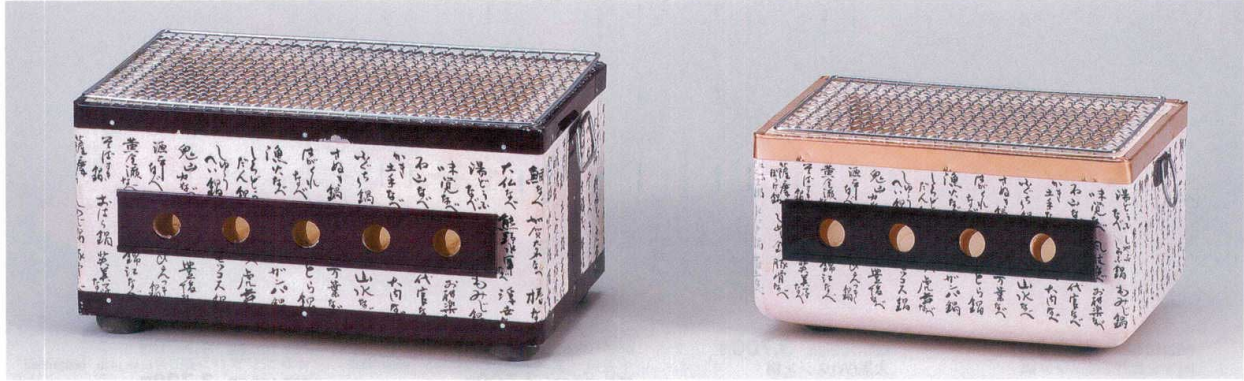

Catalogue No.
20208-661

コンロ・火消し壺 661

萬古焼・常滑焼

661-101-Y **14,500円**
バーベキューコンロ(アミ付)
(33×19×17) 56531010Y

661-102-Y **11,200円**
焼肉コンロ(アミ付)
(27×17×15) 56531020Y

661-201-Y **6,200円** 民芸コンロ21cm(木台付) (21×21×16) 56532010Y
661-202-Y **3,600円** 民芸コンロ15cm(木台付) (15×15×13) 56532020Y
661-203-Y **2,900円** 民芸コンロ12cm(木台付) (12×12×10) 56532030Y

661-204-Y **9,700円** 大輪コンロ21cm(21×15) 56532040Y
661-205-Y **6,600円** 大輪コンロ15cm(15×13) 56532050Y

661-206-Y **7,500円** 大臣コンロ21cm(21×15) 56532060Y
661-207-Y **4,100円** 大臣コンロ15cm(15×10) 56532070Y

661-301-Y **1,300円** 長角アミ(大) (32.5×19.5) 56535010Y
661-302-Y **1,050円** 長角アミ(小) (24.5×15) 56535020Y