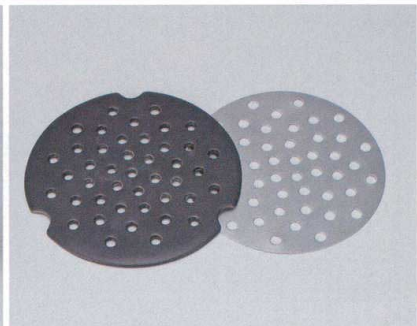

- 667-323-25 **2,500円** IH板小(陶板セット)7号用 666732325
- 667-324-25 **2,500円** IH板小(陶板セット)8・9・10号用 666732425

四日市

有田焼

耐熱