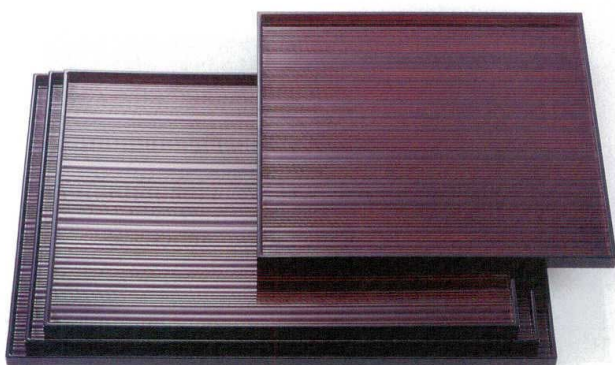

- 687-301-98 **2,700円** 10.0乱筋正角盆 溜 N.S加工 (30.3×30.3×1.7)
- 687-302-98 **3,350円** 13.0乱筋長角盆 溜 N.S加工 (39.3×30.0×1.7)
- 687-303-98 **3,750円** 14.0乱筋長角盆 溜 N.S加工 (42.3×31.6×1.7)
- 687-304-98 **4,300円** 15.0乱筋長角盆 溜 N.S加工 (45.4×33.2×1.7)