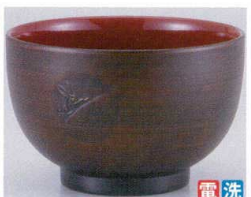

691-505-95 **860円**
PET 柘染汁椀花吹雪
(10.5×7) 567760195

691-504-95 **730円**
PET柘うさぎ彫汁椀
(10.7×6.8) 567750495