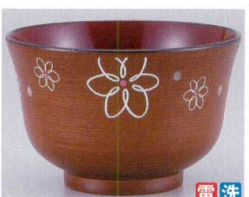

691-604-95 **870円**
PET柘うさぎ彫大椀
(12.3×8) 568010595

691-603-95 **870円**
PET羽反木目LB汁椀墨絵花
(11×7) 567760495