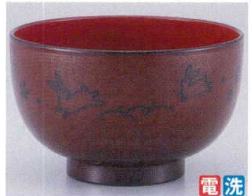

691-402-95 **580円**
PET春慶新布目汁椀 花
(11×6.8) 567740295

691-401-95 **580円**
PET溜新布目汁椀うさぎ
(11×6.8) 567740195