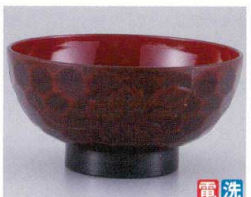

691-503-95 **700円**
PET柘羽反汁椀梅ちらし
(10.2×6.3) 567750395

691-502-95 **640円**
PET 別甲菊亀甲汁椀
(11.7×6) 567750195