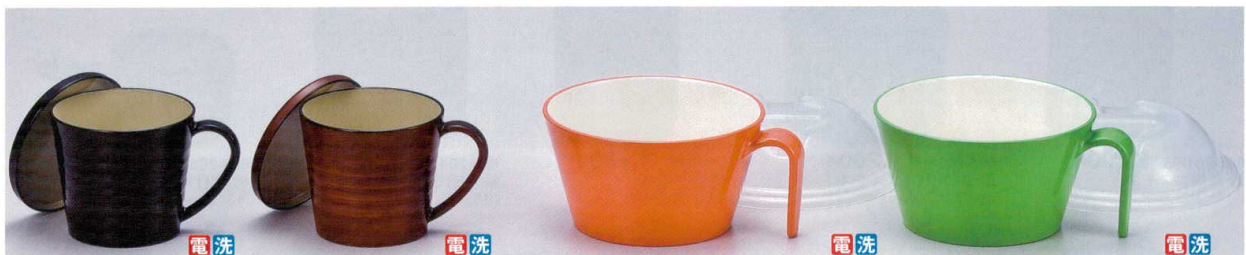

Catalogue No.
20208-696

696 漆器

電 電子レンジOK 洗 食洗機対応OK

会津漆器

696-101-95 **1,100円** PET 彩美蓋付マグカップ ブルー (12.3×9.5×8) 669610195
 696-102-95 **1,100円** PET 彩美蓋付マグカップ ピンク (12.3×9.5×8) 669610295
 696-103-95 **1,100円** PET 彩美蓋付マグカップ グリーン (12.3×9.5×8) 669610395
 696-104-95 **1,100円** PET 彩美蓋付マグカップ オレンジ (12.3×9.5×8) 669610495
 696-105-95 **900円** PET 彩美蓋付マグカップ 春慶 (12.3×9.5×8) 669610595