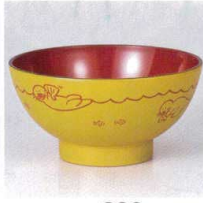

Catalogue No.
20208-699

漆器 699

電子レンジOK 洗食洗機対応OK

会津漆器
汁椀

699-101-97 **380円**
ピンク子供汁椀ネコ
(10.2×5.3) 567810697

699-102-97 **380円**
ブルー子供汁椀イルカ
(10.2×5.3) 567810497

699-103-97 **380円**
イエロー子供汁椀ラッコ
(10.2×5.3) 567810597

699-104-97 **550円**
朱子供汁椀クマちゃん
(10×5.7) 567810197

699-105-97 **630円**
グレー子供汁椀みつばち
(10×5.7) 567810397

699-106-97 **550円**
黒子供汁椀ワンちゃん
(10×5.7) 567810297

699-201-97 **230円**
溜木彫亀甲汁椀
(12×6) 567820197

699-202-97 **250円**
溜筋入汁椀
(11.8×5.8) 567820297

699-203-97 **270円**
溜東型汁椀秋草
(11.5×6.3) 567820497

699-204-97 **270円**
溜東型汁椀南天
(11.5×6.3) 567820597

699-205-97 **300円**
チークアスカ汁椀
(11.5×6.3) 567830497

699-301-97 **300円**
チーク筋入汁椀
(11.8×5.8) 567830297

699-302-97 **400円**
春慶茜汁椀
(10.5×6.8) 567840497