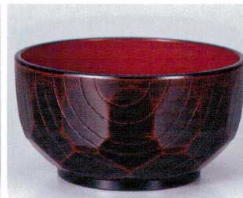

700-306-97 **1,350円**  
朱仙才吸物椀つゆ草  
(12×10) 568230597

700-401-97 **700円**  
電洗 溜内朱刷毛目大椀  
(12×8) 567960197

700-402-97 **850円**  
電洗 別甲刷毛目大椀  
(12×8) 567960297

700-403-97 **750円**  
溜 4.5亀甲井  
(13.5×7) 568240497