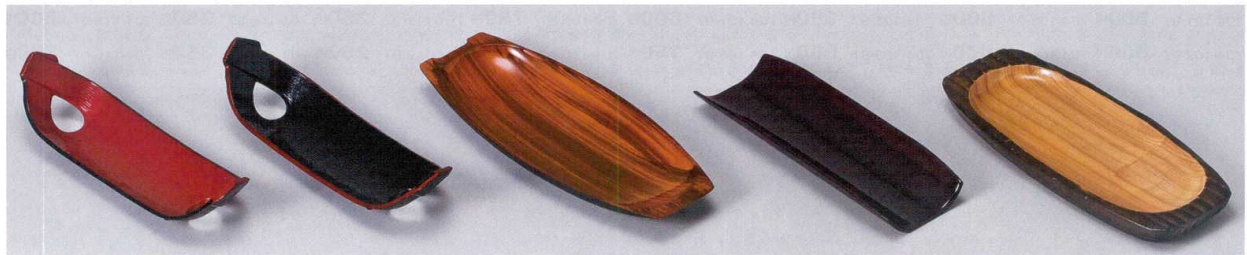

Catalogue No.
20208-703

漆器 703

会津漆器

703-101-97 **330円** 黒つまみ付湯プタ単品 (8.6×8×7.5×7) 568750197
 703-102-97 **330円** 朱つまみ付湯プタ単品 (8.6×8×7.5×7) 568750297
 703-103-97 **750円** 根来胴張袴 (7.5×4) 568720397
 703-104-97 **700円** 朱帯付袴 (8×3.5) 568720297
 703-105-97 **700円** 津軽杵2号徳利袴 (8.8×3.7) 568720497
 703-106-97 **1,100円** 朱帯付袴(大) (8.8×5) 568720597

703-201-97 **700円** 朱笹舟おしぼり入 (18×5.5×4) 568710197
 703-202-97 **700円** 黒笹舟おしぼり入 (18×5.5×4) 568710297
 703-203-97 **800円** チーク舟型 オシボリ (21×8×2) 568710397
 703-204-97 **950円** 溜四季おしぼり (8.5×14.5×4) 568710497
 703-205-97 **1,000円** (木製) 杉舟形おしぼり (19.5×8.3×1.5) 568710597